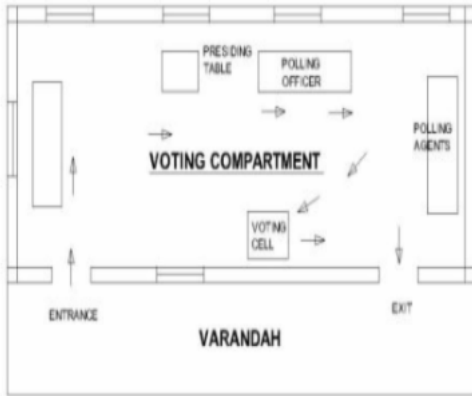

নির্বাচক নিবন্ধন আধিকারিকের স্বাক্ষর

Nazri Naksha

Google Map View

Polling Station Building Front View

Polling Station Front View

Cad View

Key MAP View

বিধানসভা নির্বাচনক্ষেত্রের নং, নাম : 233-গড়বেতা
ভাগ নং, নাম : 1-লেদাগামার