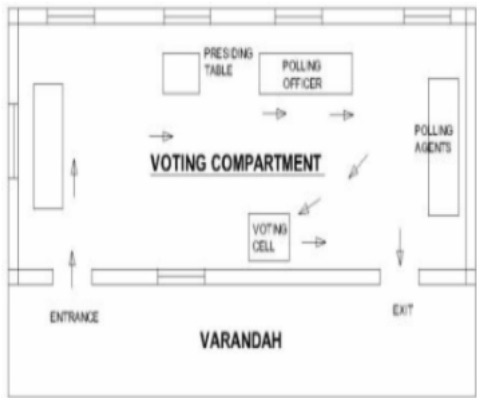

নির্বাচক নিবন্ধন আধিকারিকের স্বাক্ষর

Nazri Naksha

Google Map View

Polling Station Building Front View

Polling Station Front View

Cad View

Key MAP View

বিধানসভা নির্বাচনক্ষেত্রের নং, নাম : 233-গড়বেতা  
ভাগ নং, নাম : 1-লেদাগামার (পশ্চিম)