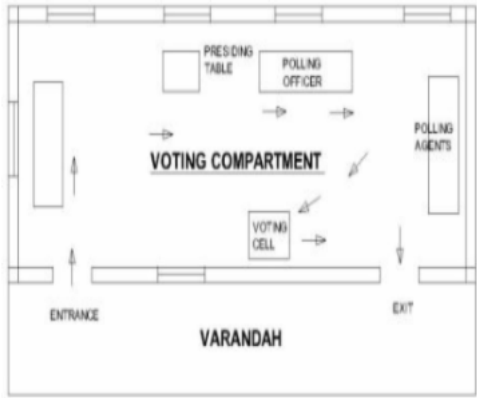

নির্বাচক নিবন্ধন আধিকারিকের স্বাক্ষর

Nazri Naksha

Google Map View

Polling Station Building Front View

Polling Station Front View

Cad View

Key MAP View

বিধানসভা নির্বাচনক্ষেত্রের নং, নাম : 233-গড়বেতা
ভাগ নং, নাম : 1-লেদাগামার,(মধ্য)