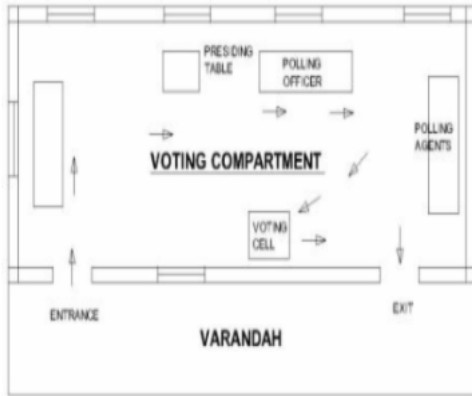

নির্বাচক নিবন্ধন আধিকারিকের স্বাক্ষর

Nazri Naksha

Google Map View

Polling Station Building Front View

Polling Station Front View

Cad View

Key MAP View

বিধানসভা নির্বাচনক্ষেত্রের নং, নাম : 233-গড়বেতা  
ভাগ নং, নাম : 1-জুনশোল(উত্তর)