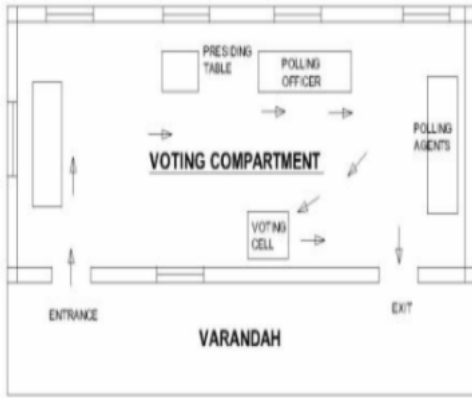

নির্বাচক নিবন্ধন আধিকারিকের স্বাক্ষর

Nazri Naksha

Google Map View

Polling Station Building Front View

Polling Station Front View

Cad View

Key MAP View

বিধানসভা নির্বাচনক্ষেত্রের নং, নাম : 233-গড়বেতা
ভাগ নং, নাম : 1-জুনশোল(দক্ষিণ)