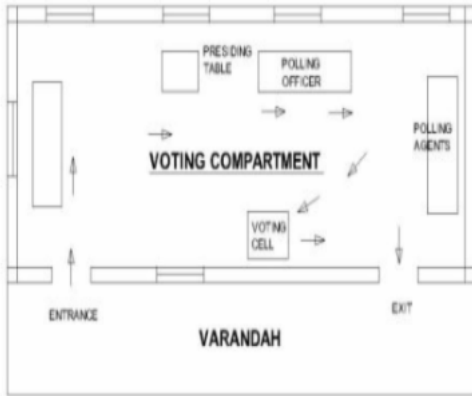

নির্বাচক নিবন্ধন আধিকারিকের স্বাক্ষর

Nazri Naksha

Google Map View

Polling Station Building Front View

Polling Station Front View

Cad View

Key MAP View

1 নাম : রিয়া (খান)পাল স্বামীর নাম: মানস পাল বাড়ির নং : এন000 বয়স : 27 লিঙ্গ : মহিলা	TVZ1815547 ফটো উপলব্ধ	2 নাম : জেসিকা সিনহা (রায়) স্বামীর নাম: রাকেশ রায় বাড়ির নং : n0275 বয়স : 43 লিঙ্গ : মহিলা	TVZ1539618 ফটো উপলব্ধ	3 নাম : শ্যামলী অধিকারী স্বামীর নাম: ভোলানাথ অধিকারী বাড়ির নং : n0120 বয়স : 54 লিঙ্গ : মহিলা	WB/33/221/534189 ফটো উপলব্ধ
4 নাম : পলাশ অধিকারী পিতার নাম: ভোলানাথ অধিকারী বাড়ির নং : n0120 বয়স : 43 লিঙ্গ : পুরুষ	MDD2220184 ফটো উপলব্ধ	5 নাম : জয়শ্রী অধিকারী স্বামীর নাম: পলাশ অধিকারী বাড়ির নং : n0120 বয়স : 39 লিঙ্গ : মহিলা	TVZ1295393 ফটো উপলব্ধ	6 নাম : রুপা অধিকারী স্বামীর নাম: অপূর্ব অধিকারী বাড়ির নং : n0308 বয়স : 36 লিঙ্গ : মহিলা	TVZ1869106 ফটো উপলব্ধ
7 নাম : অর্পন কুণ্ডু পিতার নাম: পরেশ রতন কুণ্ডু বাড়ির নং : এন0122 বয়স : 23 লিঙ্গ : পুরুষ	TVZ2251395 ফটো উপলব্ধ	8 নাম : পরেশ রতন কুণ্ডু পিতার নাম: কুমারকৃষ্ণ কুণ্ডু বাড়ির নং : n0122 বয়স : 55 লিঙ্গ : পুরুষ	TVZ2103943 ফটো উপলব্ধ	9 নাম : রাজীব কুণ্ডু পিতার নাম: কুমারকৃষ্ণ কুণ্ডু বাড়ির নং : n0122 বয়স : 51 লিঙ্গ : পুরুষ	TVZ2103950 ফটো উপলব্ধ
10 নাম : সায়ন্তন কুণ্ডু পিতার নাম: দেবদাস কুণ্ডু বাড়ির নং : এন0098 বয়স : 22 লিঙ্গ : পুরুষ	TVZ2376283 ফটো উপলব্ধ	11 নাম : প্রিয়াঙ্কা কুন্ডু স্বামীর নাম: রাজীব কুন্ডু বাড়ির নং : n0122 বয়স : 35 লিঙ্গ : মহিলা	TVZ0419184 ফটো উপলব্ধ	12 নাম : তারিণী প্রসাদ কুণ্ডু পিতার নাম: শশাঙ্ক শেখর কুণ্ডু বাড়ির নং : n0002 বয়স : 71 লিঙ্গ : পুরুষ	TVZ2591899 ফটো উপলব্ধ
13 নাম : গায়ত্রী কুণ্ডু স্বামীর নাম: তারিণী কুণ্ডু বাড়ির নং : n0002 বয়স : 65 লিঙ্গ : মহিলা	TVZ2603926 ফটো উপলব্ধ	14 নাম : রূপক কুন্ডু পিতার নাম: তারিণী প্রসাদ কুন্ডু বাড়ির নং : n0002 বয়স : 50 লিঙ্গ : পুরুষ	TVZ1529510 ফটো উপলব্ধ	15 নাম : দীপক কুমার কুন্ডু পিতার নাম: তারিণী প্রসাদ কুন্ডু বাড়ির নং : n0002 বয়স : 45 লিঙ্গ : পুরুষ	TVZ1529551 ফটো উপলব্ধ
16 নাম : অমিত কুণ্ডু পিতার নাম: চিত্তরঞ্জন কুণ্ডু বাড়ির নং : n0095 বয়স : 46 লিঙ্গ : পুরুষ	MDD1445766 ফটো উপলব্ধ	17 নাম : সুমিত কুণ্ডু পিতার নাম: চিত্তরঞ্জন কুণ্ডু বাড়ির নং : n0095 বয়স : 44 লিঙ্গ : পুরুষ	MDD1445881 ফটো উপলব্ধ	18 নাম : মিনু লাহা (কুন্ডু) স্বামীর নাম: অমিত কুন্ডু বাড়ির নং : n0095 বয়স : 48 লিঙ্গ : মহিলা	MDD2654291 ফটো উপলব্ধ
19 নাম : রূপশ্রী মোদক কুন্ডু স্বামীর নাম: সুমিত কুন্ডু বাড়ির নং : n0095 বয়স : 34 লিঙ্গ : মহিলা	TVZ1320035 ফটো উপলব্ধ	20 নাম : কালীকৃষ্ণ কুণ্ডু পিতার নাম: শম্ভুনাথ কুণ্ডু বাড়ির নং : n0098 বয়স : 71 লিঙ্গ : পুরুষ	WB/33/221/531382 ফটো উপলব্ধ	21 নাম : দেবদাস কুণ্ডু পিতার নাম: কালীকৃষ্ণ কুণ্ডু বাড়ির নং : n0098 বয়স : 50 লিঙ্গ : পুরুষ	TVZ2325967 ফটো উপলব্ধ
22 নাম : শিউলী কুন্ডু স্বামীর নাম: দেবদাস কুন্ডু বাড়ির নং : n0098 বয়স : 47 লিঙ্গ : মহিলা	TVZ1529486 ফটো উপলব্ধ	23 নাম : তুষার কান্তি কুণ্ডু পিতার নাম: কালী কৃষ্ণ কুণ্ডু বাড়ির নং : n0098 বয়স : 41 লিঙ্গ : পুরুষ	MDD2448124 ফটো উপলব্ধ	24 নাম : সন্ধ্যা রানী কুণ্ডু স্বামীর নাম: কুমার কৃষ্ণ কুণ্ডু বাড়ির নং : n0122 বয়স : 75 লিঙ্গ : মহিলা	WB/33/221/531220 ফটো উপলব্ধ
25 নাম : শ্যামাপদ কুণ্ডু পিতার নাম: পাটকাড়ি কুণ্ডু বাড়ির নং : n0138 বয়স : 55 লিঙ্গ : পুরুষ	WB/33/221/531329 ফটো উপলব্ধ	26 নাম : রীনা কুণ্ডু স্বামীর নাম: তপন কুণ্ডু বাড়ির নং : n0138 বয়স : 54 লিঙ্গ : মহিলা	WB/33/221/531308 ফটো উপলব্ধ	27 নাম : তপন কুণ্ডু পিতার নাম: পাটকাড়ি কুণ্ডু বাড়ির নং : n0138 বয়স : 63 লিঙ্গ : পুরুষ	WB/33/221/531307 ফটো উপলব্ধ
28 নাম : বিক্রম কুন্ডু পিতার নাম: শ্যামাপদ কুন্ডু বাড়ির নং : n0123 বয়স : 30 লিঙ্গ : পুরুষ	TVZ1653849 ফটো উপলব্ধ	29 নাম : বলরাম কুন্ডু পিতার নাম: শ্যামাপদ কুন্ডু বাড়ির নং : n0123 বয়স : 31 লিঙ্গ : পুরুষ	TVZ1653831 ফটো উপলব্ধ	30 নাম : নয়নতারা কুণ্ডু স্বামীর নাম: শ্যামাপদ কুণ্ডু বাড়ির নং : n0123 বয়স : 49 লিঙ্গ : মহিলা	WB/33/221/531230 ফটো উপলব্ধ