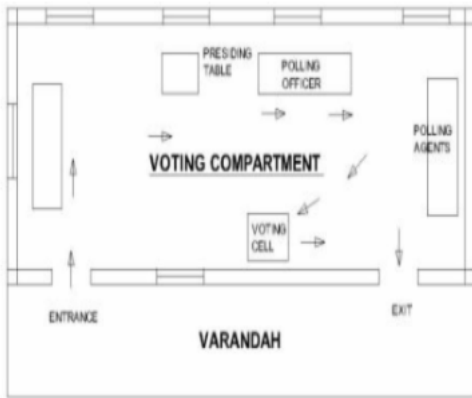

নির্বাচক নিবন্ধন আধিকারিকের স্বাক্ষর

Nazri Naksha

Google Map View

Polling Station Building Front View

Polling Station Front View

Cad View

Key MAP View

1 নাম : কেদারনাথ দুলে পিতার নাম: বীরু দুলে বাড়ির নং : 100 বয়স : 25 লিঙ্গ : পুরুষ	TVZ2234623 ফটো উপলব্ধ	2 নাম : মিঠু রায় (মন্ডল) স্বামীর নাম: মানিকলাল মন্ডল বাড়ির নং : n0165 বয়স : 48 লিঙ্গ : মহিলা	TVZ1712413 ফটো উপলব্ধ	3 নাম : আকাশ আগরওয়ালা পিতার নাম: দীপক আগরওয়ালা বাড়ির নং : এন0157 বয়স : 23 লিঙ্গ : পুরুষ	TVZ2240091 ফটো উপলব্ধ
4 নাম : শান্তি দেবী আগরওয়ালা স্বামীর নাম: রামবিলাস আগরওয়ালা বাড়ির নং : n0157 বয়স : 74 লিঙ্গ : মহিলা	TVZ2466712 ফটো উপলব্ধ	5 নাম : প্রকাশ আগরওয়ালা পিতার নাম: দীপক আগরওয়ালা বাড়ির নং : এন089 বয়স : 25 লিঙ্গ : পুরুষ	TVZ2018091 ফটো উপলব্ধ	6 নাম : জ্যোতি আগরওয়ালা স্বামীর নাম: দীপক আগরওয়ালা বাড়ির নং : n0157 বয়স : 47 লিঙ্গ : মহিলা	MDD2450161 ফটো উপলব্ধ
7 নাম : সহিল আগরওয়ালা পিতার নাম: অশোক আগরওয়ালা বাড়ির নং : এন0157 বয়স : 22 লিঙ্গ : পুরুষ	TVZ2374858 ফটো উপলব্ধ	8 নাম : সীমা আগরওয়ালা স্বামীর নাম: অশোক আগরওয়ালা বাড়ির নং : n0157 বয়স : 43 লিঙ্গ : মহিলা	MDD2450153 ফটো উপলব্ধ	9 নাম : দীপক আগরওয়ালা পিতার নাম: রামবিলাস আগরওয়ালা বাড়ির নং : n0157 বয়স : 56 লিঙ্গ : পুরুষ	MDD2450146 ফটো উপলব্ধ
10 নাম : অশোক আগরওয়ালা পিতার নাম: রামবিলাস আগরওয়ালা বাড়ির নং : n0157 বয়স : 49 লিঙ্গ : পুরুষ	WB/33/221/534443 ফটো উপলব্ধ	11 নাম : স্বামী আগরওয়ালা পিতার নাম: অশোক আগরওয়ালা বাড়ির নং : আমলাগোড়া বয়স : 20 লিঙ্গ : মহিলা	TVZ2475093 ফটো উপলব্ধ	12 নাম : অসীমা আদক স্বামীর নাম: গৌষ্ঠ বিহারী আদক বাড়ির নং : n0001 বয়স : 68 লিঙ্গ : মহিলা	WB/33/221/537109 ফটো উপলব্ধ
13 নাম : গৌতম আদক পিতার নাম: গৌষ্ঠ বিহারী আদক বাড়ির নং : n0001 বয়স : 51 লিঙ্গ : পুরুষ	WB/33/221/537013 ফটো উপলব্ধ	14 নাম : উত্তম আদক পিতার নাম: গৌষ্ঠ আদক বাড়ির নং : n0001 বয়স : 48 লিঙ্গ : পুরুষ	MDD2222271 ফটো উপলব্ধ	15 নাম : মুন্না আদক স্বামীর নাম: উত্তম আদক বাড়ির নং : n0001 বয়স : 34 লিঙ্গ : মহিলা	TVZ1172568 ফটো উপলব্ধ
16 নাম : সবিতা আদক স্বামীর নাম: গৌতম আদক বাড়ির নং : n0008 বয়স : 42 লিঙ্গ : মহিলা	TVZ1171776 ফটো উপলব্ধ	17 নাম : মালতী কটাল স্বামীর নাম: সনাতন কটাল বাড়ির নং : n0002 বয়স : 65 লিঙ্গ : মহিলা	WB/33/221/537278 ফটো উপলব্ধ	18 নাম : বিধান কোটাল পিতার নাম: সনাতন কোটাল বাড়ির নং : n0002 বয়স : 42 লিঙ্গ : পুরুষ	TVZ0430942 ফটো উপলব্ধ
19 নাম : মঙ্গলা কোটাল স্বামীর নাম: বিধান কোটাল বাড়ির নং : n0002 বয়স : 39 লিঙ্গ : মহিলা	TVZ1172246 ফটো উপলব্ধ	20 নাম : সুকুমার কোটাল পিতার নাম: বিধান কোটাল বাড়ির নং : এন0002 বয়স : 24 লিঙ্গ : পুরুষ	TVZ2339364 ফটো উপলব্ধ	21 নাম : নবকুমার কুণ্ডু পিতার নাম: অনিলকান্ত কুণ্ডু বাড়ির নং : n0019 বয়স : 60 লিঙ্গ : পুরুষ	TVZ2388692 ফটো উপলব্ধ
22 নাম : সুমন কুণ্ডু পিতার নাম: সঞ্জীব কুণ্ডু বাড়ির নং : এন0018 বয়স : 25 লিঙ্গ : পুরুষ	TVZ2252138 ফটো উপলব্ধ	23 নাম : মৌমিতা কুণ্ডু স্বামীর নাম: রুপক কুণ্ডু বাড়ির নং : আমলাগোড়া বয়স : 38 লিঙ্গ : মহিলা	TVZ2163186 ফটো উপলব্ধ	24 নাম : শোভন কুন্ডু পিতার নাম: নব কুমার কুন্ডু বাড়ির নং : n0019 বয়স : 26 লিঙ্গ : পুরুষ	TVZ1913839 ফটো উপলব্ধ
25 নাম : কুমকুম কুন্ডু স্বামীর নাম: সুকুমার কুন্ডু বাড়ির নং : n0019 বয়স : 38 লিঙ্গ : মহিলা	TVZ1172212 ফটো উপলব্ধ	26 নাম : সংগ্রাম কুণ্ডু পিতার নাম: তরুণ কুণ্ডু বাড়ির নং : এন0018 বয়স : 26 লিঙ্গ : পুরুষ	TVZ2252153 ফটো উপলব্ধ	27 নাম : রেখা সেন কুণ্ডু স্বামীর নাম: সম্রাট কুণ্ডু বাড়ির নং : এন0018 বয়স : 27 লিঙ্গ : মহিলা	TVZ2263952 ফটো উপলব্ধ
28 নাম : সঞ্জয় কুণ্ডু পিতার নাম: হরগোবিন্দ কুণ্ডু বাড়ির নং : n0018 বয়স : 48 লিঙ্গ : পুরুষ	MDD1389501 ফটো উপলব্ধ	29 নাম : মুক্তা কুণ্ডু স্বামীর নাম: বরুণ কুণ্ডু বাড়ির নং : n0018 বয়স : 53 লিঙ্গ : মহিলা	TVZ2179323 ফটো উপলব্ধ	30 নাম : মনোরঞ্জন কুণ্ডু পিতার নাম: হরগোবিন্দ কুণ্ডু বাড়ির নং : n0018 বয়স : 69 লিঙ্গ : পুরুষ	WB/33/221/537452 ফটো উপলব্ধ