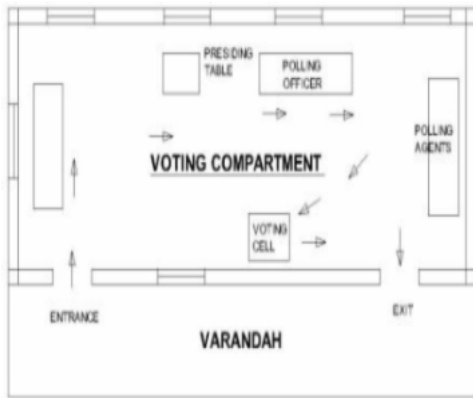

নির্বাচক নিবন্ধন আধিকারিকের স্বাক্ষর

Nazri Naksha

Google Map View

Polling Station Building Front View

Polling Station Front View

Cad View

Key MAP View

বিধানসভা নির্বাচনক্ষেত্রের নং, নাম : 233-গড়বেতা
ভাগ নং, নাম : 1-আমলাগোড়া(সেগুনবাগান)