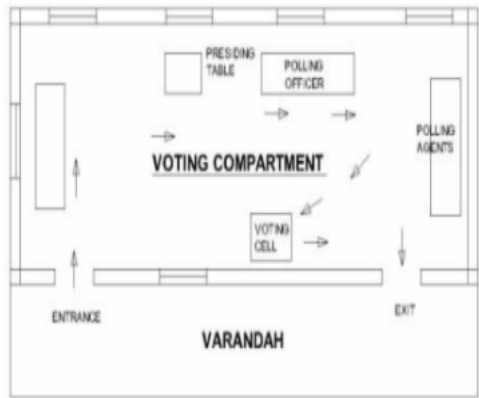

নির্বাচক নিবন্ধন আধিকারিকের স্বাক্ষর

Nazri Naksha

Google Map View

Polling Station Building Front View

Polling Station Front View

Cad View

Key MAP View

বিধানসভা নির্বাচনক্ষেত্রের নং, নাম : 233-গড়বেতা  
ভাগ নং, নাম : 1-লেদাগামার(রেললাইনের পূর্বাংশ)