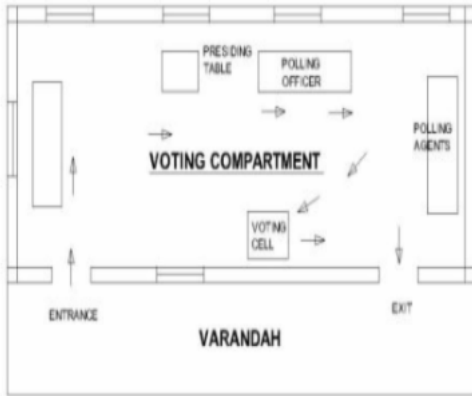

নির্বাচক নিবন্ধন আধিকারিকের স্বাক্ষর

Nazri Naksha

Google Map View

Polling Station Building Front View

Polling Station Front View

Cad View

Key MAP View

বিধানসভা নির্বাচনক্ষেত্রের নং, নাম : 233-গড়বেতা  
ভাগ নং, নাম : 1-রাধানগর (পূর্ব)