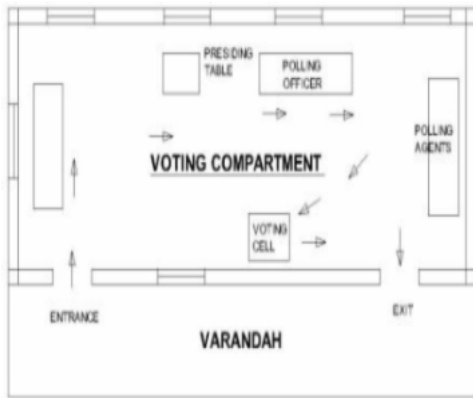

নির্বাচক নিবন্ধন আধিকারিকের স্বাক্ষর

Nazri Naksha

Google Map View

Polling Station Building Front View

Polling Station Front View

Cad View

Key MAP View

বিধানসভা নির্বাচনক্ষেত্রের নং, নাম : 233-গড়বেতা
ভাগ নং, নাম : 1-রাধানগর (মধ্য)