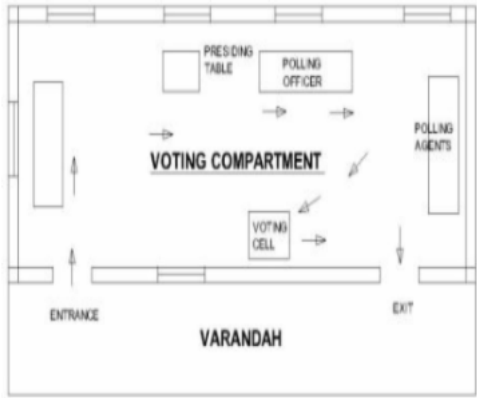

নির্বাচক তালিকা 2026 S25 পশ্চিমবঙ্গ

বিধানসভা নির্বাচনক্ষেত্রের নং, নাম ও সংরক্ষণের স্থিতি : 233 - গড়বেতা (সাধারণ)		অংশ নং : 112			
বিধানসভা নির্বাচনক্ষেত্রটি যে লোকসভা নির্বাচনক্ষেত্রের / ক্ষেত্রসমূহের অন্তর্ভুক্ত তার নং, নাম ও সংরক্ষণ স্থিতি : 33 - ঝাড়গ্রাম (তপশীলি উপজাতি)					
1. সংশোধনের পূর্ণ বিবরণ					
সংশোধনের বৎসর :	2026	নির্বাচক তালিকার পরিচিতি :			
ভিত্তি তারিখ :	01-01-2026	বিশেষ নিবিড় সংশোধনী ২০২৬-এর চূড়ান্ত ভোটার তালিকা			
সংশোধনের প্রকৃতি :	বিশেষ নিবিড় সংশোধনী 2026				
প্রকাশনার তারিখ :	28-02-2026				
2. অংশ ও নির্বাচনী এলাকার পূর্ণ বিবরণ :					
অংশের ভাগ নং ও নাম :					
1-রাধানগর (পশ্চিম)					
2-রাধানগর (দক্ষিণ)					
3-রাধানগর (হাতিডাঙ্গা)					
	প্রধান শহর/গ্রাম	: রাধানগর			
	ওয়ার্ড	:			
	থানা	: গড়বেতা			
	গ্রাম পঞ্চগায়েত	: আমলাগোড়া			
	ব্লক	: গড়বেতা-1			
	মহকুমা	: মেদিনীপুর সদর			
	জেলা	: পশ্চিম মেদিনীপুর			
	পিন	: 721121			
3. ভোট গ্রহন কেন্দ্রের পূর্ণ বিবরণ :					
ভোট গ্রহন কেন্দ্রের নং, নাম :	ভোট গ্রহন কেন্দ্রের শ্রেণী :		গ্রামীণ		
112 - গড়বেতা স্টেশন প্রাথমিক বিদ্যালয় (পশ্চিম)	এই অংশে সহায়ক ভোটগ্রহন কেন্দ্রের সংখ্যা		0		
ভোট গ্রহন কেন্দ্রের ঠিকানা :	:				
গড়বেতা স্টেশন প্রাথমিক বিদ্যালয় (পশ্চিম), -, রাধানগর					
4. নির্বাচকের সংখ্যা :					
প্রথম ক্রমিক নং	শেষ ক্রমিক নং	মোট সংখ্যা			
		পুরুষ	মহিলা	তৃতীয় লিঙ্গ	মোট
1	1118	555	551	0	1106

নির্বাচক নিবন্ধন আধিকারিকের স্বাক্ষর

Nazri Naksha

Google Map View

Polling Station Building Front View

Polling Station Front View

Cad View

Key MAP View

বিধানসভা নির্বাচনক্ষেত্রের নং, নাম : 233-গড়বেতা
ভাগ নং, নাম : 1-রাধানগর (পশ্চিম)