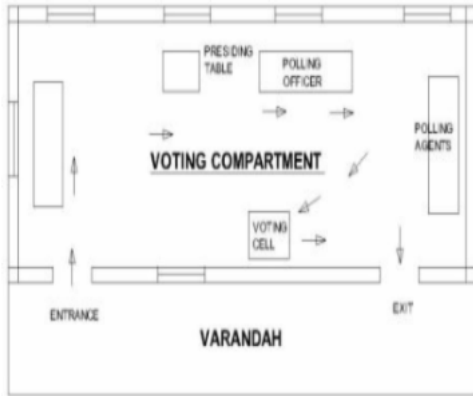

নির্বাচক নিবন্ধন আধিকারিকের স্বাক্ষর

Nazri Naksha

Google Map View

Polling Station Building Front View

Polling Station Front View

Cad View

Key MAP View

বিধানসভা নির্বাচনক্ষেত্রের নং, নাম : 233-গড়বেতা
ভাগ নং, নাম : 1-ঝাড়বনী(পশ্চিম)