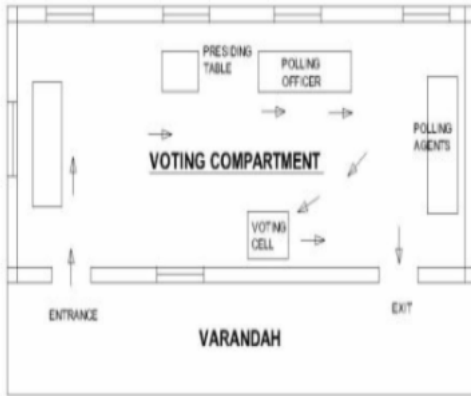

নির্বাচক নিবন্ধন আধিকারিকের স্বাক্ষর

Nazri Naksha

Google Map View

Polling Station Building Front View

Polling Station Front View

Cad View

Key MAP View

1 নাম : মৌসুমী চক্রবর্তী স্বামীর নাম: দিব্যেন্দু মন্ডল বাড়ির নং : n000 বয়স : 36 লিঙ্গ : মহিলা	TVZ1092691 ফটো উপলব্ধ	2 নাম : মনিকা দে মন্ডল স্বামীর নাম: শুভেন্দু মন্ডল বাড়ির নং : n000 বয়স : 35 লিঙ্গ : মহিলা	TVZ1537471 ফটো উপলব্ধ	3 নাম : বেবী আঢ়া স্বামীর নাম: ধনঞ্জয় আঢ়া বাড়ির নং : n0262 বয়স : 53 লিঙ্গ : মহিলা	TVZ1534692 ফটো উপলব্ধ
4 নাম : মঞ্জু আঢ়া স্বামীর নাম: চণ্ডীদাস আঢ়া বাড়ির নং : n0036 বয়স : 63 লিঙ্গ : মহিলা	WB/33/221/561352 ফটো উপলব্ধ	5 নাম : অমিত আঢ়া পিতার নাম: চন্ডীদাস আঢ়া বাড়ির নং : n0036 বয়স : 41 লিঙ্গ : পুরুষ	MDD2610558 ফটো উপলব্ধ	6 নাম : কমল আঢ়া পিতার নাম: নকুল আঢ়া বাড়ির নং : n0037 বয়স : 76 লিঙ্গ : পুরুষ	WB/33/221/561022 ফটো উপলব্ধ
7 নাম : অর্চনা আঢ়া স্বামীর নাম: কমল আঢ়া বাড়ির নং : n0037 বয়স : 63 লিঙ্গ : মহিলা	WB/33/221/561058 ফটো উপলব্ধ	8 নাম : বুমা আঢ়া স্বামীর নাম: সমীর আঢ়া বাড়ির নং : n0038 বয়স : 43 লিঙ্গ : মহিলা	TVZ1097658 ফটো উপলব্ধ	9 নাম : সমীর আঢ়া মায়ের নাম: মঞ্জু আঢ়া বাড়ির নং : n0038 বয়স : 49 লিঙ্গ : পুরুষ	TVZ1097666 ফটো উপলব্ধ
10 নাম : মঞ্জু আঢ়া স্বামীর নাম: গুরুদাস আঢ়া বাড়ির নং : n0038 বয়স : 52 লিঙ্গ : মহিলা	WB/33/221/561065 ফটো উপলব্ধ	11 নাম : গুরুদাস আঢ়া পিতার নাম: করাল আঢ়া বাড়ির নং : n0038 বয়স : 58 লিঙ্গ : পুরুষ	WB/33/221/561131 ফটো উপলব্ধ	12 নাম : শান্তনু আঢ়া পিতার নাম: গঙ্গাধর আঢ়া বাড়ির নং : n0037 বয়স : 35 লিঙ্গ : পুরুষ	TVZ1179506 ফটো উপলব্ধ
13 নাম : আশা আঢ়া স্বামীর নাম: গঙ্গাধর আঢ়া বাড়ির নং : n0037 বয়স : 54 লিঙ্গ : মহিলা	WB/33/221/561413 ফটো উপলব্ধ	14 নাম : প্রদীপ কুমার আঢ়া পিতার নাম: জয়দেব আঢ়া বাড়ির নং : n0037 বয়স : 38 লিঙ্গ : পুরুষ	MDD2657666 ফটো উপলব্ধ	15 নাম : তাপস আঢ়া পিতার নাম: জয়দেব আঢ়া বাড়ির নং : n0037 বয়স : 39 লিঙ্গ : পুরুষ	MDD2657674 ফটো উপলব্ধ
16 নাম : মনিমালা আঢ়া স্বামীর নাম: জয়দেব আঢ়া বাড়ির নং : n0037 বয়স : 57 লিঙ্গ : মহিলা	WB/33/221/561063 ফটো উপলব্ধ	17 নাম : জয়দেব আঢ়া পিতার নাম: নকুল আঢ়া বাড়ির নং : n0037 বয়স : 69 লিঙ্গ : পুরুষ	WB/33/221/561071 ফটো উপলব্ধ	18 নাম : পার্থপ্রতিম আঢ়া পিতার নাম: কমল আঢ়া বাড়ির নং : n0037 বয়স : 51 লিঙ্গ : পুরুষ	WB/33/221/561078 ফটো উপলব্ধ
19 নাম : তিথীর আঢ়া পিতার নাম: গুরুদাস আঢ়া বাড়ির নং : এন0038 বয়স : 23 লিঙ্গ : মহিলা	TVZ2422889 ফটো উপলব্ধ	20 নাম : প্রিয়া সিংহ আঢ়া স্বামীর নাম: প্রদীপ কুমার আঢ়া বাড়ির নং : এন0037 বয়স : 25 লিঙ্গ : মহিলা	TVZ1945567 ফটো উপলব্ধ	21 নাম : স্বপ্না আঢ়া স্বামীর নাম: অমিত আঢ়া বাড়ির নং : n0318 বয়স : 28 লিঙ্গ : মহিলা	TVZ1834662 ফটো উপলব্ধ
22 নাম : সুমনা সিং আঢ়া স্বামীর নাম: তাপস আঢ়া বাড়ির নং : এন0037 বয়স : 25 লিঙ্গ : মহিলা	TVZ1945575 ফটো উপলব্ধ	23 নাম : প্রদীপ আহির পিতার নাম: সঞ্জয় আহির বাড়ির নং : এন000 বয়স : 23 লিঙ্গ : পুরুষ	TVZ2251841 ফটো উপলব্ধ	24 নাম : রামপ্রসাদ পিতার নাম: রঘুনাথ বাড়ির নং : এন0000 বয়স : 41 লিঙ্গ : পুরুষ	TVZ2275717 ফটো উপলব্ধ
25 নাম : কৃষ্ণা স্বামীর নাম: রাম প্রসাদ বাড়ির নং : এন000 বয়স : 40 লিঙ্গ : মহিলা	TVZ0350538 ফটো উপলব্ধ	26 নাম : মৃগায় কুণ্ডু পিতার নাম: কাজল কুণ্ডু বাড়ির নং : এন0039 বয়স : 22 লিঙ্গ : পুরুষ	TVZ2375061 ফটো উপলব্ধ	27 নাম : সোহম কুণ্ডু পিতার নাম: আশীষ কুণ্ডু বাড়ির নং : এন0200 বয়স : 21 লিঙ্গ : পুরুষ	TVZ2423044 ফটো উপলব্ধ
28 নাম : উত্তম কুণ্ডু পিতার নাম: অশ্বিনী কুণ্ডু বাড়ির নং : 302 বয়স : 42 লিঙ্গ : পুরুষ	TVZ2385847 ফটো উপলব্ধ	29 নাম : মিনু চালক চৌধুরী স্বামীর নাম: রাজীব চালক বাড়ির নং : 35এ বয়স : 29 লিঙ্গ : মহিলা	TVZ1879212 ফটো উপলব্ধ	30 নাম : সৌভিক কুণ্ডু পিতার নাম: আশীষ কুণ্ডু বাড়ির নং : n000 বয়স : 25 লিঙ্গ : পুরুষ	TVZ2178549 ফটো উপলব্ধ