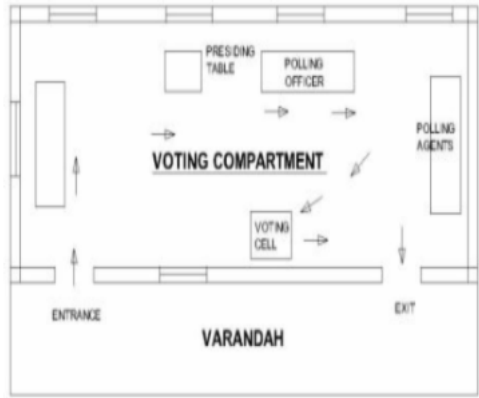

নির্বাচক নিবন্ধন আধিকারিকের স্বাক্ষর

Nazri Naksha

Google Map View

Polling Station Building Front View

Polling Station Front View

Cad View

Key MAP View

বিধানসভা নির্বাচনক্ষেত্রের নং, নাম : 233-গড়বেতা
ভাগ নং, নাম : 1-বড়পাঁচারোল(পূর্ব),