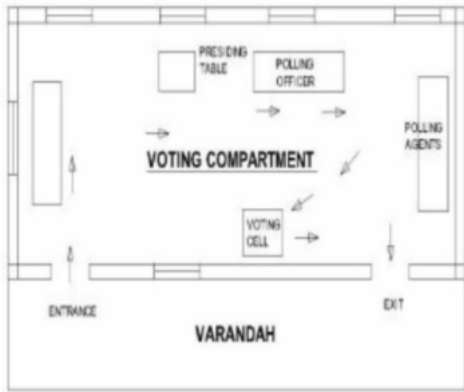

নির্বাচক নিবন্ধন আধিকারিকের স্বাক্ষর

Nazri Naksha

Google Map View

Polling Station Building Front View

Polling Station Front View

Cad View

Key MAP View

বিধানসভা নির্বাচনক্ষেত্রের নং, নাম : 233-গড়বেতা  
ভাগ নং, নাম : 1-গনকবাঁদি