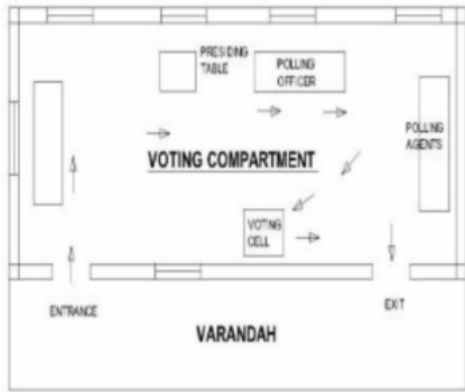

নির্বাচক নিবন্ধন আধিকারিকের স্বাক্ষর

Nazri Naksha

Google Map View

Polling Station Building Front View

Polling Station Front View

Cad View

Key MAP View

বিধানসভা নির্বাচনক্ষেত্রের নং, নাম : 233-গড়বেতা
ভাগ নং, নাম : 1-শানপুর