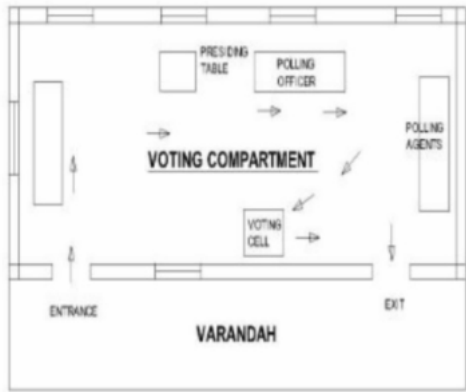

নির্বাচক নিবন্ধন আধিকারিকের স্বাক্ষর

Nazri Naksha

Google Map View

Polling Station Building Front View

Polling Station Front View

Cad View

Key MAP View

1 নাম : গুরুপদ খামরুই পিতার নাম: ভোলানাথ খামরুই বাড়ির নং : n0002 বয়স : 63 লিঙ্গ : পুরুষ	WB/33/221/540149	ফটো উপলব্ধ	2 নাম : জ্যোৎস্না খামরুই স্বামীর নাম: গুরুপদ খামরুই বাড়ির নং : n0002 বয়স : 56 লিঙ্গ : মহিলা	WB/33/221/540204	ফটো উপলব্ধ	3 নাম : মধুময় খামরুই পিতার নাম: গুরুপদ খামরুই বাড়ির নং : n0002 বয়স : 36 লিঙ্গ : পুরুষ	TVZ0503870	ফটো উপলব্ধ
4 নাম : রুপক খামরুই পিতার নাম: গুরুপদ খামরুই বাড়ির নং : n0002 বয়স : 33 লিঙ্গ : পুরুষ	TVZ1324896	ফটো উপলব্ধ	5 নাম : বিক্রম খামরুই পিতার নাম: গুরুপদ খামরুই বাড়ির নং : n0002 বয়স : 30 লিঙ্গ : পুরুষ	TVZ1538099	ফটো উপলব্ধ	6 নাম : হরিপদ খামরুই পিতার নাম: ভোলানাথ খামরুই বাড়ির নং : n0002 বয়স : 59 লিঙ্গ : পুরুষ	WB/33/221/540046	ফটো উপলব্ধ
7 নাম : সেবা খামরুই স্বামীর নাম: হরিপদ খামরুই বাড়ির নং : n0002 বয়স : 46 লিঙ্গ : মহিলা	MDD1390012	ফটো উপলব্ধ	8 নাম : কৃষ্ণপ্রসাদ খামরুই পিতার নাম: ভোলানাথ খামরুই বাড়ির নং : n0002 বয়স : 55 লিঙ্গ : পুরুষ	WB/33/221/540131	ফটো উপলব্ধ	9 নাম : রিংকু খামরুই স্বামীর নাম: কৃষ্ণ প্রসাদ খামরুই বাড়ির নং : n0002 বয়স : 40 লিঙ্গ : মহিলা	MDD2607877	ফটো উপলব্ধ
10 নাম : জয়দেব খামরুই পিতার নাম: কানাই খামরুই বাড়ির নং : n0003 বয়স : 71 লিঙ্গ : পুরুষ	WB/33/221/540289	ফটো উপলব্ধ	11 নাম : সাবিত্রী খামরুই স্বামীর নাম: জয়দেব খামরুই বাড়ির নং : n0003 বয়স : 66 লিঙ্গ : মহিলা	WB/33/221/540259	ফটো উপলব্ধ	12 নাম : স্বরূপ খামরুই পিতার নাম: জয়দেব খামরুই বাড়ির নং : n0003 বয়স : 48 লিঙ্গ : পুরুষ	TVZ2081198	ফটো উপলব্ধ
13 নাম : মমতা খামরুই স্বামীর নাম: স্বরূপ খামরুই বাড়ির নং : n0003 বয়স : 42 লিঙ্গ : মহিলা	TVZ1184282	ফটো উপলব্ধ	14 নাম : অরূপ খামরুই পিতার নাম: জয়দেব খামরুই বাড়ির নং : n0003 বয়স : 42 লিঙ্গ : পুরুষ	MDD2614550	ফটো উপলব্ধ	15 নাম : রাখী খামরুই স্বামীর নাম: অরূপ খামরুই বাড়ির নং : n0003 বয়স : 36 লিঙ্গ : মহিলা	TVZ1623602	ফটো উপলব্ধ
16 নাম : সুদেব খামরুই পিতার নাম: কানাই খামরুই বাড়ির নং : n0004 বয়স : 66 লিঙ্গ : পুরুষ	WB/33/221/540288	ফটো উপলব্ধ	17 নাম : চায়না খামরুই স্বামীর নাম: সুদেব খামরুই বাড়ির নং : n0004 বয়স : 61 লিঙ্গ : মহিলা	WB/33/221/540173	ফটো উপলব্ধ	18 নাম : অনুপ খামরুই পিতার নাম: সুকদেব খামরুই বাড়ির নং : n0004 বয়স : 38 লিঙ্গ : মহিলা	TVZ1184266	ফটো উপলব্ধ
19 নাম : বাপন খামরুই পিতার নাম: গুরুদেব খামরুই বাড়ির নং : n0004 বয়স : 34 লিঙ্গ : পুরুষ	TVZ1379353	ফটো উপলব্ধ	20 নাম : অনিল খামরুই পিতার নাম: কানাই খামরুই বাড়ির নং : n0005 বয়স : 65 লিঙ্গ : পুরুষ	WB/33/221/540038	ফটো উপলব্ধ	21 নাম : কল্পনা খামরুই স্বামীর নাম: অনিল খামরুই বাড়ির নং : n0005 বয়স : 55 লিঙ্গ : মহিলা	WB/33/221/540093	ফটো উপলব্ধ
22 নাম : পরেশ খামরুই পিতার নাম: কানাই খামরুই বাড়ির নং : n0006 বয়স : 49 লিঙ্গ : পুরুষ	WB/33/221/540273	ফটো উপলব্ধ	23 নাম : কৃষ্ণা পাড়ুই স্বামীর নাম: মৃত্যুঞ্জয় পাড়ুই বাড়ির নং : n0006 বয়স : 36 লিঙ্গ : মহিলা	TVZ1184423	ফটো উপলব্ধ	24 নাম : আলোক খামরুই স্বামীর নাম: বলাই খামরুই বাড়ির নং : n0001 বয়স : 66 লিঙ্গ : মহিলা	WB/33/221/540252	ফটো উপলব্ধ
25 নাম : বাবলু খামরুই পিতার নাম: বলাই খামরুই বাড়ির নং : n0001 বয়স : 56 লিঙ্গ : পুরুষ	WB/33/221/540255	ফটো উপলব্ধ	26 নাম : কৃষ্ণা খামরুই স্বামীর নাম: বাবলু খামরুই বাড়ির নং : n0001 বয়স : 49 লিঙ্গ : মহিলা	WB/33/221/540174	ফটো উপলব্ধ	27 নাম : সুরজিৎ খামরুই পিতার নাম: বাবলু খামরুই বাড়ির নং : n0001 বয়স : 33 লিঙ্গ : মহিলা	TVZ1538131	ফটো উপলব্ধ
28 নাম : শুভজিৎ খামরুই পিতার নাম: বাবলু খামরুই বাড়ির নং : n0001 বয়স : 29 লিঙ্গ : পুরুষ	TVZ1623503	ফটো উপলব্ধ	29 নাম : চণ্ডীচরন খামরুই পিতার নাম: বলাই খামরুই বাড়ির নং : n0001 বয়স : 51 লিঙ্গ : পুরুষ	WB/33/221/540247	ফটো উপলব্ধ	30 নাম : রবি খামরুই পিতার নাম: বলাই খামরুই বাড়ির নং : n0001 বয়স : 49 লিঙ্গ : পুরুষ	WB/33/221/540190	ফটো উপলব্ধ