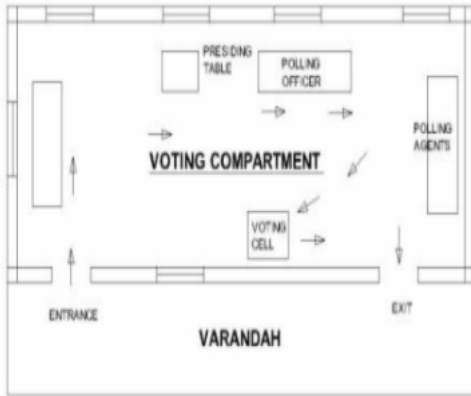

নির্বাচক নিবন্ধন আধিকারিকের স্বাক্ষর

Nazri Naksha

Google Map View

Polling Station Building Front View

Polling Station Front View

Cad View

Key MAP View

বিধানসভা নির্বাচনক্ষেত্রের নং, নাম : 233-গড়বেতা  
ভাগ নং, নাম : 1-গনগনি(পশ্চিম)