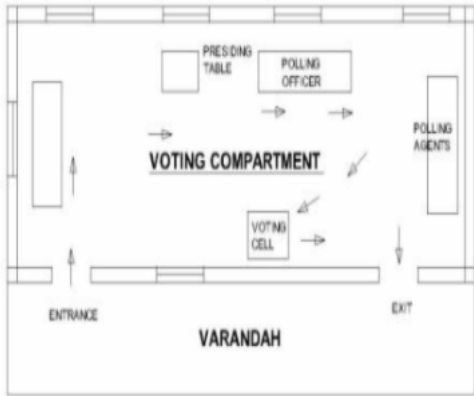

নির্বাচক নিবন্ধন আধিকারিকের স্বাক্ষর

Nazri Naksha

Google Map View

Polling Station Building Front View

Polling Station Front View

Cad View

Key MAP View

বিধানসভা নির্বাচনক্ষেত্রের নং, নাম : 233-গড়বেতা
ভাগ নং, নাম : 1-গনগনি (পূর্ব)