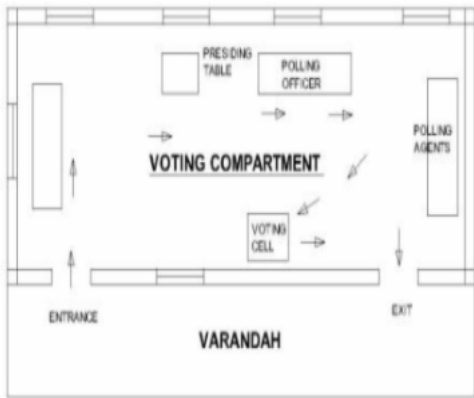

নির্বাচক নিবন্ধন আধিকারিকের স্বাক্ষর

Nazri Naksha

Google Map View

Polling Station Building Front View

Polling Station Front View

Cad View

Key MAP View

বিধানসভা নির্বাচনক্ষেত্রের নং, নাম : 233-গড়বেতা  
ভাগ নং, নাম : 1-গনগনি (মধ্য)