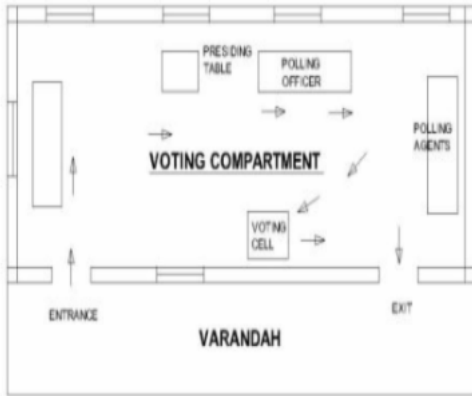

নির্বাচক নিবন্ধন আধিকারিকের স্বাক্ষর

Nazri Naksha

Google Map View

Polling Station Building Front View

Polling Station Front View

Cad View

Key MAP View

1 নাম : স্বরূপ পিতার নাম: মোহন ভূঞা বাড়ির নং : n0345 বয়স : 44 লিঙ্গ : পুরুষ ফটো উপলব্ধ	GXR2035947	2 নাম : কৃষ্ণা কোলে (মাইতি) স্বামীর নাম: মনোজ মাইতি বাড়ির নং : n0365 বয়স : 34 লিঙ্গ : মহিলা ফটো উপলব্ধ	TVZ1326552	3 নাম : টুম্পা দুবে সুকল টুম্পা স্বামীর নাম: অতনু দুবে বাড়ির নং : n0214 বয়স : 32 লিঙ্গ : মহিলা ফটো উপলব্ধ	TVZ1539469
4 নাম : অতনু দুবে পিতার নাম: মনিকা দুবে সান বাড়ির নং : n0214 বয়স : 42 লিঙ্গ : পুরুষ ফটো উপলব্ধ	TVZ2099950	5 নাম : তপন কুমার অধিকারী পিতার নাম: শুধাংশু শেখর অধিকারী বাড়ির নং : এন000 বয়স : 68 লিঙ্গ : পুরুষ ফটো উপলব্ধ	GXR2278513	6 নাম : বন্দনা অধিকারী স্বামীর নাম: তপন কুমার অধিকারী বাড়ির নং : এন000 বয়স : 61 লিঙ্গ : মহিলা ফটো উপলব্ধ	GXR2279636
7 নাম : পারুল আচার্য্য স্বামীর নাম: মুগেন্দ্র আচার্য্য বাড়ির নং : n0062 বয়স : 76 লিঙ্গ : মহিলা ফটো উপলব্ধ	WB/33/220/249060	8 নাম : মিতু কুণ্ডু স্বামীর নাম: কিশোর কুণ্ডু বাড়ির নং : n0061 বয়স : 58 লিঙ্গ : মহিলা ফটো উপলব্ধ	WB/33/220/249071	9 নাম : বাপ্পাদিতা কুণ্ডু পিতার নাম: কিশোর মোহন কুণ্ডু বাড়ির নং : n0061 বয়স : 38 লিঙ্গ : পুরুষ ফটো উপলব্ধ	GXR2171676
10 নাম : কাকলি কুন্ডু স্বামীর নাম: নিমাই কুন্ডু বাড়ির নং : n0268 বয়স : 44 লিঙ্গ : মহিলা ফটো উপলব্ধ	GXR2335164	11 নাম : সংলাপ কুন্ডু পিতার নাম: নিমাই কুন্ডু বাড়ির নং : n0281 বয়স : 26 লিঙ্গ : পুরুষ ফটো উপলব্ধ	TVZ1893858	12 নাম : নিমাই কুন্ডু পিতার নাম: জনকিনাথ কুন্ডু বাড়ির নং : n0281 বয়স : 51 লিঙ্গ : পুরুষ ফটো উপলব্ধ	GXR2362754
13 নাম : সুদীপ কর পিতার নাম: মলায় কর বাড়ির নং : 00 বয়স : 21 লিঙ্গ : পুরুষ ফটো উপলব্ধ	TVZ2412260	14 নাম : প্রিয়া কর পিতার নাম: মলায় কর বাড়ির নং : n0185 বয়স : 24 লিঙ্গ : মহিলা ফটো উপলব্ধ	TVZ2166304	15 নাম : সীমা কর স্বামীর নাম: মলায় কর বাড়ির নং : n0185 বয়স : 41 লিঙ্গ : মহিলা ফটো উপলব্ধ	GXR2043644
16 নাম : স্বপন কর্মকার পিতার নাম: পশুপতি কর্মকার বাড়ির নং : n0175 বয়স : 70 লিঙ্গ : পুরুষ ফটো উপলব্ধ	WB/33/220/249483	17 নাম : আরতি কর্মকার স্বামীর নাম: স্বপন কর্মকার বাড়ির নং : n0175 বয়স : 62 লিঙ্গ : মহিলা ফটো উপলব্ধ	WB/33/220/249484	18 নাম : তপন কর্মকার পিতার নাম: পশুপতি কর্মকার বাড়ির নং : n0176 বয়স : 63 লিঙ্গ : পুরুষ ফটো উপলব্ধ	WB/33/220/249474
19 নাম : ছায়া কর্মকার স্বামীর নাম: তপন কর্মকার বাড়ির নং : n0176 বয়স : 56 লিঙ্গ : মহিলা ফটো উপলব্ধ	WB/33/220/249476	20 নাম : কৃষ্ণদাস কর্মকার পিতার নাম: তপন কর্মকার বাড়ির নং : n0176 বয়স : 39 লিঙ্গ : পুরুষ ফটো উপলব্ধ	GXR2335537	21 নাম : পূর্ণ দাস কর্মকার পিতার নাম: তপন কর্মকার বাড়ির নং : n0176 বয়স : 36 লিঙ্গ : পুরুষ ফটো উপলব্ধ	TVZ1187897
22 নাম : ভক্তদাস কর্মকার পিতার নাম: তপন কর্মকার বাড়ির নং : n0176 বয়স : 33 লিঙ্গ : পুরুষ ফটো উপলব্ধ	TVZ1380005	23 নাম : হারাধন কর্মকার পিতার নাম: বিশ্বনাথ কর্মকার বাড়ির নং : n0177 বয়স : 60 লিঙ্গ : পুরুষ ফটো উপলব্ধ	TVZ2112233	24 নাম : দুলালী কর্মকার স্বামীর নাম: হারাধন কর্মকার বাড়ির নং : n0177 বয়স : 53 লিঙ্গ : মহিলা ফটো উপলব্ধ	TVZ2116259
25 নাম : সুধা কর্মকার পিতার নাম: হারাধন কর্মকার বাড়ির নং : n0177 বয়স : 38 লিঙ্গ : পুরুষ ফটো উপলব্ধ	TVZ1187962	26 নাম : চন্দন কর্মকার পিতার নাম: হারাধন কর্মকার বাড়ির নং : n0177 বয়স : 34 লিঙ্গ : পুরুষ ফটো উপলব্ধ	TVZ1187707	27 নাম : মায়ী কর্মকার স্বামীর নাম: কার্তিক কর্মকার বাড়ির নং : n0374 বয়স : 63 লিঙ্গ : মহিলা ফটো উপলব্ধ	WB/33/220/249475
28 নাম : দিলীপ কর্মকার পিতার নাম: সতীশ কর্মকার বাড়ির নং : n0374 বয়স : 46 লিঙ্গ : পুরুষ ফটো উপলব্ধ	TVZ1837178	29 নাম : টুম্পা কর্মকার স্বামীর নাম: দিলীপ কর্মকার বাড়ির নং : n0374 বয়স : 43 লিঙ্গ : মহিলা ফটো উপলব্ধ	TVZ1837145	30 নাম : জয়দীপ কর্মকার পিতার নাম: দিলীপ কর্মকার বাড়ির নং : n0374 বয়স : 26 লিঙ্গ : পুরুষ ফটো উপলব্ধ	TVZ1893874