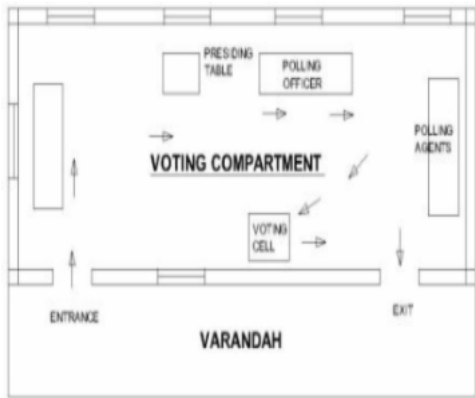

নির্বাচক নিবন্ধন আধিকারিকের স্বাক্ষর

Nazri Naksha

Google Map View

Polling Station Building Front View

Polling Station Front View

Cad View

Key MAP View

বিধানসভা নির্বাচনক্ষেত্রের নং, নাম : 233-গড়বেতা
ভাগ নং, নাম : 1-লাপুড়িয়া (মধ্য)