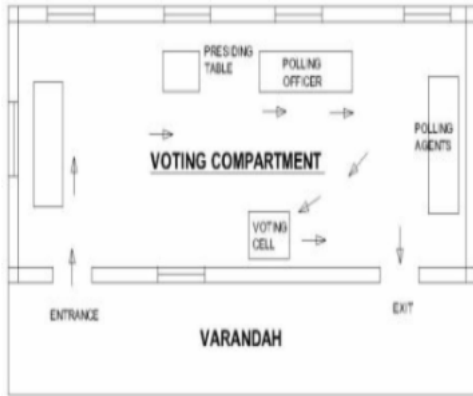

নির্বাচক নিবন্ধন আধিকারিকের স্বাক্ষর

Nazri Naksha

Google Map View

Polling Station Building Front View

Polling Station Front View

Cad View

Key MAP View

1 নাম : শাঁওলি দত্ত পিতার নাম: সমর দত্ত বাড়ির নং : N0196 বয়স : 22 লিঙ্গ : মহিলা	TVZ2394278 ফটো উপলব্ধ	2 নাম : অরিজিৎ অধিকারী পিতার নাম: উত্তম অধিকারী বাড়ির নং : n182 বয়স : 26 লিঙ্গ : পুরুষ	TVZ1938117 ফটো উপলব্ধ	3 নাম : মহুয়া অধিকারী স্বামীর নাম: প্রশান্ত অধিকারী বাড়ির নং : n0102 বয়স : 35 লিঙ্গ : মহিলা	TVZ1189596 ফটো উপলব্ধ
4 নাম : প্রশান্ত অধিকারী পিতার নাম: শিবসাধন অধিকারী বাড়ির নং : n0102 বয়স : 44 লিঙ্গ : পুরুষ	GXR1351055 ফটো উপলব্ধ	5 নাম : চায়না অধিকারী স্বামীর নাম: শিবসাধন অধিকারী বাড়ির নং : n0102 বয়স : 59 লিঙ্গ : মহিলা	WB/33/220/276025 ফটো উপলব্ধ	6 নাম : এতোসাম আলম পিতার নাম: জয়নুল আবেদিন বাড়ির নং : বাড়ী এন0071 বয়স : 40 লিঙ্গ : পুরুষ	GXR2278208 ফটো উপলব্ধ
7 নাম : ঋষভ কুন্ডু পিতার নাম: বিকাশ কুন্ডু বাড়ির নং : এন0180 বয়স : 25 লিঙ্গ : পুরুষ	TVZ1993534 ফটো উপলব্ধ	8 নাম : ঝুস্পা কুন্ডু (দে) স্বামীর নাম: বিবেক কুন্ডু বাড়ির নং : n0187 বয়স : 35 লিঙ্গ : মহিলা	TVZ1938125 ফটো উপলব্ধ	9 নাম : সন্দীপ দাস পিতার নাম: নন্দ দাস বাড়ির নং : বাড়ী এন0014 বয়স : 27 লিঙ্গ : পুরুষ	TVZ1837863 ফটো উপলব্ধ
10 নাম : মালতী দাস স্বামীর নাম: জীতেন দাস বাড়ির নং : বাড়ী এন0014 বয়স : 50 লিঙ্গ : মহিলা	TVZ2594620 ফটো উপলব্ধ	11 নাম : রামচন্দ্র দাস পিতার নাম: জীতেন দাস বাড়ির নং : বাড়ী এন0014 বয়স : 24 লিঙ্গ : পুরুষ	TVZ2180453 ফটো উপলব্ধ	12 নাম : নন্দ দাস পিতার নাম: মদন দাস বাড়ির নং : বাড়ী এন0014 বয়স : 53 লিঙ্গ : পুরুষ	TVZ2597581 ফটো উপলব্ধ
13 নাম : শ্যামলী দাস স্বামীর নাম: নন্দ দাস বাড়ির নং : বাড়ী এন0014 বয়স : 47 লিঙ্গ : মহিলা	GXR2278232 ফটো উপলব্ধ	14 নাম : সনাতন দাস পিতার নাম: নন্দ দাস বাড়ির নং : বাড়ী এন0014 বয়স : 29 লিঙ্গ : পুরুষ	TVZ1625557 ফটো উপলব্ধ	15 নাম : অরূপ দাস পিতার নাম: মদন দাস বাড়ির নং : বাড়ী এন0014 বয়স : 48 লিঙ্গ : পুরুষ	GXR2054088 ফটো উপলব্ধ
16 নাম : সোনালী দাস স্বামীর নাম: অরূপ দাস বাড়ির নং : n0014 বয়স : 38 লিঙ্গ : মহিলা	TVZ1099597 ফটো উপলব্ধ	17 নাম : অয়ন কুমার দে পিতার নাম: অনুপ কুমার দে বাড়ির নং : এন0168 বয়স : 23 লিঙ্গ : পুরুষ	TVZ2243723 ফটো উপলব্ধ	18 নাম : নমিতা কর স্বামীর নাম: পার্থ কর বাড়ির নং : n0134 বয়স : 49 লিঙ্গ : মহিলা	GXR1349448 ফটো উপলব্ধ
19 নাম : পার্থ কর পিতার নাম: হারাধন কর বাড়ির নং : n0134 বয়স : 51 লিঙ্গ : পুরুষ	WB/33/220/276414 ফটো উপলব্ধ	20 নাম : আরতী কর স্বামীর নাম: হারাধন কর বাড়ির নং : n0134 বয়স : 74 লিঙ্গ : মহিলা	WB/33/220/276118 ফটো উপলব্ধ	21 নাম : শচীন কর পিতার নাম: পার্থ কর বাড়ির নং : 988 বয়স : 21 লিঙ্গ : পুরুষ	TVZ2471456 ফটো উপলব্ধ
22 নাম : রাম কর্মকার পিতার নাম: দশরথ কর্মকার বাড়ির নং : n0299 বয়স : 50 লিঙ্গ : পুরুষ	TVZ1229830 ফটো উপলব্ধ	Q 23 নাম : সীমা কর্মকার স্বামীর নাম: অজিত কর্মকার বাড়ির নং : বাড়ী এন0163 বয়স : 44 লিঙ্গ : মহিলা	GXR1353580 ফটো উপলব্ধ	24 নাম : রূপসী কর্মকার পিতার নাম: রাম কর্মকার বাড়ির নং : এন0299 বয়স : 21 লিঙ্গ : মহিলা	TVZ2426328 ফটো উপলব্ধ
25 নাম : তাপস কোটাল পিতার নাম: উদয় কোটাল বাড়ির নং : n0114 বয়স : 33 লিঙ্গ : পুরুষ	TVZ1447838 ফটো উপলব্ধ	26 নাম : উদয় কোটাল পিতার নাম: বাদল কোটাল বাড়ির নং : n0114 বয়স : 61 লিঙ্গ : পুরুষ	WB/33/220/276518 ফটো উপলব্ধ	27 নাম : আশিষ কুমার কোলে পিতার নাম: বলাই চন্দ্র কোলে বাড়ির নং : n0061 বয়স : 37 লিঙ্গ : পুরুষ	GXR2339067 ফটো উপলব্ধ
28 নাম : ছায়া কোলে স্বামীর নাম: বলরাম কোলে বাড়ির নং : n0061 বয়স : 69 লিঙ্গ : মহিলা	WB/33/220/276343 ফটো উপলব্ধ	29 নাম : রবি কোলে পিতার নাম: পঞ্চানন কোলে বাড়ির নং : n0063 বয়স : 66 লিঙ্গ : পুরুষ	TVZ2112753 ফটো উপলব্ধ	30 নাম : শেফালী কোলে স্বামীর নাম: রবি কোলে বাড়ির নং : n0063 বয়স : 59 লিঙ্গ : মহিলা	WB/33/220/276348 ফটো উপলব্ধ