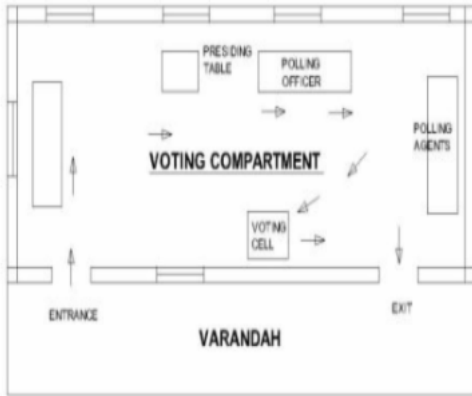

নির্বাচক নিবন্ধন আধিকারিকের স্বাক্ষর

Nazri Naksha

Google Map View

Polling Station Building Front View

Polling Station Front View

Cad View

Key MAP View

1	WB/33/220/279250	নাম : ফিরোজাবিবি স্বামীর নাম: কওসর খাঁন বাড়ির নং : n0011 বয়স : 66 লিঙ্গ : মহিলা	ফটো উপলব্ধ	2	WB/33/220/279257	নাম : ইসমাতারাবিবি স্বামীর নাম: আফসার খাঁন বাড়ির নং : n0011 বয়স : 61 লিঙ্গ : মহিলা	ফটো উপলব্ধ	3	TVZ1190107	নাম : আহমাদলা খাঁন পিতার নাম: আফসার খাঁন বাড়ির নং : n0011 বয়স : 36 লিঙ্গ : পুরুষ	ফটো উপলব্ধ
4	TVZ1670371	নাম : সেলেমতুল্লা খাঁন পিতার নাম: আফসার খাঁন বাড়ির নং : n0011 বয়স : 30 লিঙ্গ : পুরুষ	ফটো উপলব্ধ	5	GXR1306976	নাম : ইয়াসিন খাঁন পিতার নাম: সওকত খাঁন বাড়ির নং : n0011 বয়স : 47 লিঙ্গ : পুরুষ	ফটো উপলব্ধ	6	TVZ1190248	নাম : জাহানারা বিবি স্বামীর নাম: ইয়াসিন খাঁন বাড়ির নং : n0011 বয়স : 43 লিঙ্গ : মহিলা	ফটো উপলব্ধ
7	GXR2281343	নাম : জিয়াউল খাঁন পিতার নাম: কওসর আলি খাঁন বাড়ির নং : n0011 বয়স : 41 লিঙ্গ : পুরুষ	ফটো উপলব্ধ	8	TVZ1541218	নাম : নাজমা বিবি স্বামীর নাম: আহমদুল্লা খান বাড়ির নং : n0011 বয়স : 33 লিঙ্গ : মহিলা	ফটো উপলব্ধ	9	WB/33/220/279205	নাম : সায়োদাবিবি স্বামীর নাম: মোসলেম খাঁ বাড়ির নং : n0030 বয়স : 73 লিঙ্গ : মহিলা	ফটো উপলব্ধ
10	TVZ2062693	নাম : ফিরোজা বিবি স্বামীর নাম: আকবর খাঁ বাড়ির নং : n0030 বয়স : 56 লিঙ্গ : মহিলা	ফটো উপলব্ধ	11	TVZ1541242	নাম : মিন্টু আলি খাঁ পিতার নাম: আকবর খাঁ বাড়ির নং : n0030 বয়স : 30 লিঙ্গ : পুরুষ	ফটো উপলব্ধ	12	GXR2056612	নাম : আইসেন খাঁ মায়ের নাম: সায়োদা বিবি বাড়ির নং : n0030 বয়স : 41 লিঙ্গ : পুরুষ	ফটো উপলব্ধ
13	TVZ1190719	নাম : নূর হোসেন খাঁ পিতার নাম: আকবর খাঁ বাড়ির নং : n0030 বয়স : 35 লিঙ্গ : পুরুষ	ফটো উপলব্ধ	14	TVZ1541283	নাম : আনিসা খান স্বামীর নাম: নূর হোসেন খান বাড়ির নং : n0030 বয়স : 31 লিঙ্গ : মহিলা	ফটো উপলব্ধ	15	TVZ1190263	নাম : তাহের আলি খাঁ পিতার নাম: আকবর খাঁ বাড়ির নং : n0030 বয়স : 35 লিঙ্গ : পুরুষ	ফটো উপলব্ধ
16	TVZ1541234	নাম : মুকসুদা বিবি স্বামীর নাম: তাহের আলি খাঁ বাড়ির নং : n0030 বয়স : 31 লিঙ্গ : মহিলা	ফটো উপলব্ধ	17	TVZ1380781	নাম : সাবিনা বিবি স্বামীর নাম: বারিস খান বাড়ির নং : n0030 বয়স : 35 লিঙ্গ : মহিলা	ফটো উপলব্ধ	18	TVZ1380716	নাম : রমজান খাঁ পিতার নাম: বারিস খান বাড়ির নং : n0126 বয়স : 35 লিঙ্গ : পুরুষ	ফটো উপলব্ধ
19	GXR2056596	নাম : রোসন আলি খাঁ পিতার নাম: ইউসুফ খাঁ বাড়ির নং : n0003 বয়স : 41 লিঙ্গ : পুরুষ	ফটো উপলব্ধ	20	GXR2056570	নাম : জাম্মাতুন বিবি স্বামীর নাম: রোসন আলি খান বাড়ির নং : n0003 বয়স : 40 লিঙ্গ : মহিলা	ফটো উপলব্ধ	21	WB/33/220/279401	নাম : কওসর খাঁ পিতার নাম: শওকত খাঁ বাড়ির নং : n0011 বয়স : 71 লিঙ্গ : পুরুষ	ফটো উপলব্ধ
22	WB/33/220/279582	নাম : আফসার খাঁ পিতার নাম: সওকত খাঁ বাড়ির নং : n0011 বয়স : 67 লিঙ্গ : পুরুষ	ফটো উপলব্ধ	23	TVZ1190891	নাম : সিমন্ত রুইদাস পিতার নাম: ষষ্ঠী রুইদাস বাড়ির নং : n0106 বয়স : 35 লিঙ্গ : পুরুষ	ফটো উপলব্ধ	24	GXR2278802	নাম : মনসুর খাঁ পিতার নাম: মহম্মদ আলি খাঁ বাড়ির নং : n0123 বয়স : 49 লিঙ্গ : পুরুষ	ফটো উপলব্ধ
25	WB/33/220/279024	নাম : তাহেরজানবিবি স্বামীর নাম: এসাহক খাঁ বাড়ির নং : n0124 বয়স : 76 লিঙ্গ : মহিলা	ফটো উপলব্ধ	26	TVZ1326685	নাম : সাকিলা বিবি খান স্বামীর নাম: সুব্বান আলি খান বাড়ির নং : n0124 বয়স : 36 লিঙ্গ : মহিলা	ফটো উপলব্ধ	27	GXR2278836	নাম : জিন্নাতুন বিবি স্বামীর নাম: করিম আলি মোল্লা বাড়ির নং : n0143 বয়স : 39 লিঙ্গ : মহিলা	ফটো উপলব্ধ
28	GXR2278869	নাম : হাবিবা বিবি স্বামীর নাম: জাফর মল্লিক বাড়ির নং : n0148 বয়স : 39 লিঙ্গ : মহিলা	ফটো উপলব্ধ	29	TVZ0538496	নাম : হাসমত আলি সেক পিতার নাম: জমরুদ্দিন সেক বাড়ির নং : n0174 বয়স : 45 লিঙ্গ : পুরুষ	ফটো উপলব্ধ	30	TVZ2474062	নাম : সেখ আক্রম পিতার নাম: হাসমত আলি সেক বাড়ির নং : 201 বয়স : 20 লিঙ্গ : পুরুষ	ফটো উপলব্ধ