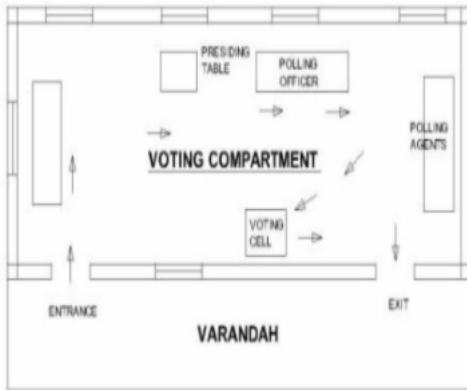

## নির্বাচক তালিকা 2026 S25 পশ্চিমবঙ্গ

বিধানসভা নির্বাচনক্ষেত্রের নং, নাম ও সংরক্ষণের স্থিতি : 233 - গড়বেতা (সাধারণ)		অংশ নং : 135			
বিধানসভা নির্বাচনক্ষেত্রটি যে লোকসভা নির্বাচনক্ষেত্রের / ক্ষেত্রসমূহের অন্তর্ভুক্ত তার নং, নাম ও সংরক্ষণ স্থিতি : 33 - ঝাড়গ্রাম (তপশীলি উপজাতি)					
1. সংশোধনের পূর্ণ বিবরণ					
সংশোধনের বৎসর :	2026	নির্বাচক তালিকার পরিচিতি :			
ভিত্তি তারিখ :	01-01-2026	বিশেষ নিবিড় সংশোধনী ২০২৬-এর চূড়ান্ত ভোটার তালিকা			
সংশোধনের প্রকৃতি :	বিশেষ নিবিড় সংশোধনী 2026				
প্রকাশনার তারিখ :	28-02-2026				
2. অংশ ও নির্বাচনী এলাকার পূর্ণ বিবরণ :					
অংশের ভাগ নং ও নাম :					
1-খিরিয়া					
2-চন্দ্রবনকাটি					
3-পাঁচমোলডাঙ্গা(উত্তর)					
	প্রধান শহর/গ্রাম	: খিরিয়া			
	ওয়ার্ড	:			
	থানা	: গড়বেতা			
	গ্রাম পঞ্চায়েত	: গড়বেতা			
	ব্লক	: গড়বেতা-1			
	মহকুমা	: মেদিনীপুর সদর			
	জেলা	: পশ্চিম মেদিনীপুর			
	পিন	: 721127			
3. ভোট গ্রহন কেন্দ্রের পূর্ণ বিবরণ :					
ভোট গ্রহন কেন্দ্রের নং, নাম :	ভোট গ্রহন কেন্দ্রের শ্রেণী :		গ্রামীণ		
135 - বনকাটা প্রাইমারী স্কুল	এই অংশে সহায়ক ভোটগ্রহন কেন্দ্রের সংখ্যা		0		
ভোট গ্রহন কেন্দ্রের ঠিকানা :	:				
বনকাটা প্রাইমারী স্কুল, চন্দ্রবনকাটি					
4. নির্বাচকের সংখ্যা :					
প্রথম ক্রমিক নং	শেষ ক্রমিক নং	মোট সংখ্যা			
		পুরুষ	মহিলা	তৃতীয় লিঙ্গ	মোট
1	1124	561	551	0	1112

নির্বাচক নিবন্ধন আধিকারিকের স্বাক্ষর

Nazri Naksha

Google Map View

Polling Station Building Front View

Polling Station Front View

Cad View

Key MAP View

বিধানসভা নির্বাচনক্ষেত্রের নং, নাম : 233-গড়বেতা  
ভাগ নং, নাম : 1-খিরিয়া