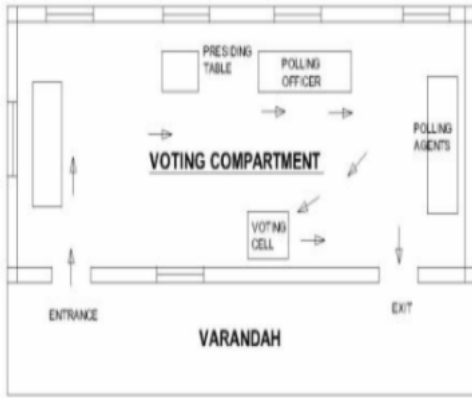

নির্বাচক নিবন্ধন আধিকারিকের স্বাক্ষর

Nazri Naksha

Google Map View

Polling Station Building Front View

Polling Station Front View

Cad View

Key MAP View

বিধানসভা নির্বাচনক্ষেত্রের নং, নাম : 233-গড়বেতা
ভাগ নং, নাম : 1-গড়বেতা(স্কুলডাঙ্গা)