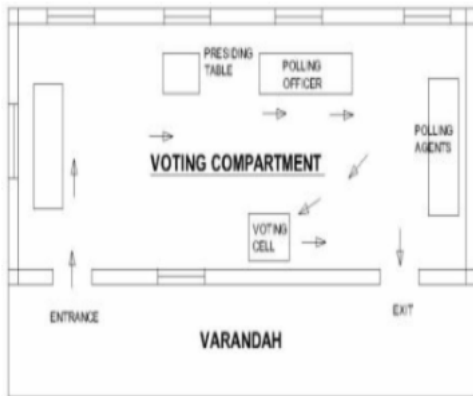

নির্বাচক নিবন্ধন আধিকারিকের স্বাক্ষর

Nazri Naksha

Google Map View

Polling Station Building Front View

Polling Station Front View

Cad View

Key MAP View

বিধানসভা নির্বাচনক্ষেত্রের নং, নাম : 233-গড়বেতা
ভাগ নং, নাম : 1-গড়বেতা(মালাকার পাড়া)