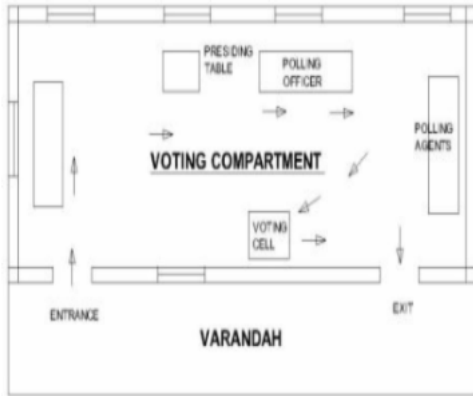

নির্বাচক নিবন্ধন আধিকারিকের স্বাক্ষর

Nazri Naksha

Google Map View

Polling Station Building Front View

Polling Station Front View

Cad View

Key MAP View

1	TVZ2164499	নাম : পল্লবী মন্ডল বিসুই স্বামীর নাম: মৈনাক বিসুই মৈনাক বিসুই বাড়ির নং : WB0000132 বয়স : 28 লিঙ্গ : মহিলা	ফটো উপলব্ধ	2	WB/33/220/258493	নাম : শ্রীলেখা (নন্দী)বেজ স্বামীর নাম: রামবিলাস বেজ বাড়ির নং : n0052 বয়স : 76 লিঙ্গ : মহিলা	ফটো উপলব্ধ	3	GXR1349927	নাম : ত্রিদিব বেজ স্বামীর নাম: রামবিলাস বেজ বাড়ির নং : n0052 বয়স : 43 লিঙ্গ : পুরুষ	ফটো উপলব্ধ
4	TVZ1381540	নাম : অনুশ্রী ছাতাইং(বেজ) স্বামীর নাম: ত্রিদিব বেজ বাড়ির নং : n0052 বয়স : 42 লিঙ্গ : মহিলা	ফটো উপলব্ধ	5	GXR2173425	নাম : পাপিয়া (রায়)দাস স্বামীর নাম: রামজীবন দাস বাড়ির নং : না বয়স : 40 লিঙ্গ : মহিলা	ফটো উপলব্ধ	6	TVZ2333136	নাম : পিন্ধি আচার্য স্বামীর নাম: রাজিব আচার্য বাড়ির নং : 233 বয়স : 22 লিঙ্গ : মহিলা	ফটো উপলব্ধ
7	TVZ2361020	নাম : স্মৃতি আচার্য পিতার নাম: অরুণ কুমার আচার্য বাড়ির নং : এন0089 বয়স : 22 লিঙ্গ : মহিলা	ফটো উপলব্ধ	8	TVZ1962612	নাম : স্বজল আঢ়া পিতার নাম: সেন্টু আঢ়া বাড়ির নং : এন0002 বয়স : 25 লিঙ্গ : পুরুষ	ফটো উপলব্ধ	9	WB/33/220/258597	নাম : লাল্টু আঢ়া পিতার নাম: নবকুমার আঢ়া বাড়ির নং : n0002 বয়স : 57 লিঙ্গ : পুরুষ	ফটো উপলব্ধ
10	WB/33/220/258836	নাম : মামনি আঢ়া স্বামীর নাম: সেন্টু আঢ়া বাড়ির নং : n0002 বয়স : 51 লিঙ্গ : মহিলা	ফটো উপলব্ধ	11	WB/33/220/258835	নাম : সুপ্রিয়া আঢ়া স্বামীর নাম: লাল্টু আঢ়া বাড়ির নং : n0002 বয়স : 51 লিঙ্গ : মহিলা	ফটো উপলব্ধ	12	GXR2046803	নাম : গুরুদাস আঢ়া পিতার নাম: বাদল আঢ়া বাড়ির নং : n0001 বয়স : 48 লিঙ্গ : পুরুষ	ফটো উপলব্ধ
13	WB/33/220/258554	নাম : ষষ্ঠীচরন দত্ত পিতার নাম: অদৈত্য দত্ত বাড়ির নং : n0001 বয়স : 71 লিঙ্গ : পুরুষ	ফটো উপলব্ধ	14	GXR2276137	নাম : সুমন্ত দত্ত পিতার নাম: ষষ্ঠীচরন দত্ত বাড়ির নং : n0001 বয়স : 38 লিঙ্গ : পুরুষ	ফটো উপলব্ধ	15	WB/33/220/258156	নাম : সুতপা দত্ত স্বামীর নাম: ষষ্ঠীচরন দত্ত বাড়ির নং : n0001 বয়স : 54 লিঙ্গ : মহিলা	ফটো উপলব্ধ
16	TVZ1194810	নাম : সিদ্ধার্থ দত্ত পিতার নাম: ষষ্ঠী চরন দত্ত বাড়ির নং : n0001 বয়স : 35 লিঙ্গ : পুরুষ	ফটো উপলব্ধ	17	GXR2173060	নাম : মুন্না আঢ়া স্বামীর নাম: সুব্রত আঢ়া বাড়ির নং : n0077 বয়স : 50 লিঙ্গ : মহিলা	ফটো উপলব্ধ	18	TVZ1381516	নাম : লক্ষীকান্ত আঢ়া পিতার নাম: সুব্রত আঢ়া বাড়ির নং : n0076 বয়স : 35 লিঙ্গ : পুরুষ	ফটো উপলব্ধ
19	NIO2208965	নাম : রিম্পা আঢ়া স্বামীর নাম: লক্ষীকান্ত আঢ়া বাড়ির নং : এন0076 বয়স : 24 লিঙ্গ : মহিলা	ফটো উপলব্ধ	20	TVZ1099365	নাম : উমা দত্ত স্বামীর নাম: সুমন্ত দত্ত বাড়ির নং : এন0001 বয়স : 35 লিঙ্গ : মহিলা	ফটো উপলব্ধ	21	TVZ1449974	নাম : কার্তিক আঢ়া পিতার নাম: লাল্টু আঢ়া বাড়ির নং : n0002 বয়স : 31 লিঙ্গ : পুরুষ	ফটো উপলব্ধ
22	TVZ2267722	নাম : শতাব্দী কুণ্ডু স্বামীর নাম: মিলন কুণ্ডু বাড়ির নং : এন0005 বয়স : 23 লিঙ্গ : মহিলা	ফটো উপলব্ধ	23	WB/33/220/258331	নাম : ফাল্গুনী কুণ্ডু পিতার নাম: বসন্ত কুণ্ডু বাড়ির নং : n0004 বয়স : 51 লিঙ্গ : পুরুষ	ফটো উপলব্ধ	24	WB/33/220/258194	নাম : উষারানী কুণ্ডু স্বামীর নাম: বসন্ত কুণ্ডু বাড়ির নং : n0004 বয়স : 81 লিঙ্গ : মহিলা	ফটো উপলব্ধ
25	WB/33/220/258434	নাম : বাসন্তী কুণ্ডু স্বামীর নাম: হরিশাধন কুণ্ডু বাড়ির নং : n0006 বয়স : 66 লিঙ্গ : মহিলা	ফটো উপলব্ধ	26	WB/33/220/258195	নাম : যমুনা কুণ্ডু স্বামীর নাম: শান্তিনাথ কুণ্ডু বাড়ির নং : n0005 বয়স : 69 লিঙ্গ : মহিলা	ফটো উপলব্ধ	27	GXR2046811	নাম : সৌমেন কুন্ডু পিতার নাম: শান্তিনাথ কুন্ডু বাড়ির নং : n0005 বয়স : 43 লিঙ্গ : পুরুষ	ফটো উপলব্ধ
28	GXR2336378	নাম : মিলন কুন্ডু পিতার নাম: শান্তিনাথ কুন্ডু বাড়ির নং : n0005 বয়স : 39 লিঙ্গ : পুরুষ	ফটো উপলব্ধ	Q 29	WB/33/220/258325	নাম : ছবিরানী কুণ্ডু স্বামীর নাম: গোরান্দ কুণ্ডু বাড়ির নং : বয়স : 77 লিঙ্গ : মহিলা	ফটো উপলব্ধ	30	WB/33/220/258162	নাম : গোপীনাথ কুণ্ডু পিতার নাম: গোরান্দ কুণ্ডু বাড়ির নং : n0003 বয়স : 61 লিঙ্গ : পুরুষ	ফটো উপলব্ধ