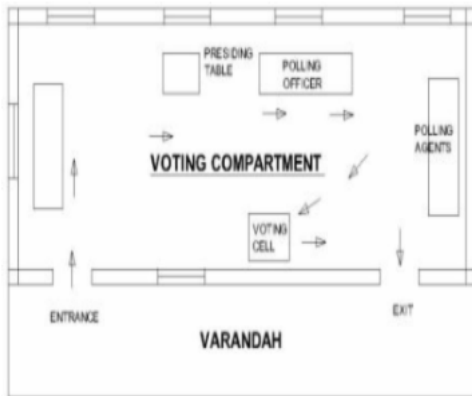

নির্বাচক নিবন্ধন আধিকারিকের স্বাক্ষর

Nazri Naksha

Google Map View

Polling Station Building Front View

Polling Station Front View

Cad View

Key MAP View

1 নাম : রুপম আদক মায়ের নাম: লিপিকা আদক বাড়ির নং : শালডাংরা বয়স : 21 লিঙ্গ : পুরুষ	TVZ2458453 ফটো উপলব্ধ	2 নাম : সুশান্ত আদক পিতার নাম: জলধর আদক বাড়ির নং : n0014 বয়স : 50 লিঙ্গ : পুরুষ	TVZ2316974 ফটো উপলব্ধ	3 নাম : সুদীপ আদক পিতার নাম: শীতল আদক বাড়ির নং : না বয়স : 25 লিঙ্গ : পুরুষ	TVZ1996099 ফটো উপলব্ধ
4 নাম : সৌমিতা আদক স্বামীর নাম: শান্তনু আদক বাড়ির নং : n0065 বয়স : 29 লিঙ্গ : মহিলা	TVZ1722818 ফটো উপলব্ধ	5 নাম : সোমা আদক স্বামীর নাম: বাপী আদক বাড়ির নং : n0015 বয়স : 28 লিঙ্গ : মহিলা	TVZ1880194 ফটো উপলব্ধ	6 নাম : বরুণ আদক পিতার নাম: নন্দদুলাল আদক বাড়ির নং : n0014 বয়স : 46 লিঙ্গ : পুরুষ	MDD1438241 ফটো উপলব্ধ
7 নাম : দেবশীষ আদক পিতার নাম: সুকুমার আদক বাড়ির নং : n0015 বয়স : 34 লিঙ্গ : পুরুষ	TVZ1195908 ফটো উপলব্ধ	8 নাম : সত্য আদক পিতার নাম: বিশ্বনাথ আদক বাড়ির নং : n0164 বয়স : 29 লিঙ্গ : পুরুষ	TVZ1839497 ফটো উপলব্ধ	9 নাম : চায়না আদক স্বামীর নাম: বাচ্চু আদক বাড়ির নং : n0015 বয়স : 30 লিঙ্গ : মহিলা	TVZ1896265 ফটো উপলব্ধ
10 নাম : রাজকুমার আদক মায়ের নাম: অলকা আদক বাড়ির নং : n0014 বয়স : 47 লিঙ্গ : পুরুষ	TVZ1195841 ফটো উপলব্ধ	11 নাম : নিমাই আদক পিতার নাম: জলধর আদক বাড়ির নং : n0014 বয়স : 61 লিঙ্গ : পুরুষ	WB/33/221/438211 ফটো উপলব্ধ	12 নাম : সন্তু আদক পিতার নাম: নিমাই আদক বাড়ির নং : n0014 বয়স : 34 লিঙ্গ : পুরুষ	TVZ1195858 ফটো উপলব্ধ
13 নাম : গনেশ আদক পিতার নাম: জলধর আদক বাড়ির নং : n0014 বয়স : 54 লিঙ্গ : পুরুষ	WB/33/221/438487 ফটো উপলব্ধ	14 নাম : অপর্ণা আদক স্বামীর নাম: গনেশ আদক বাড়ির নং : n0014 বয়স : 39 লিঙ্গ : মহিলা	TVZ0574285 ফটো উপলব্ধ	15 নাম : মিনা আদক স্বামীর নাম: সুশান্ত আদক বাড়ির নং : n0014 বয়স : 43 লিঙ্গ : মহিলা	MDD2192029 ফটো উপলব্ধ
16 নাম : রুমা আদক স্বামীর নাম: বরুণ আদক বাড়ির নং : n0014 বয়স : 36 লিঙ্গ : মহিলা	TVZ1196062 ফটো উপলব্ধ	17 নাম : শ্রাবনী আদক স্বামীর নাম: রাজু আদক বাড়ির নং : n0014 বয়স : 33 লিঙ্গ : মহিলা	TVZ1544246 ফটো উপলব্ধ	18 নাম : সুসমা আদক পিতার নাম: সুশান্ত আদক বাড়ির নং : এন0014 বয়স : 21 লিঙ্গ : মহিলা	TVZ2485001 ফটো উপলব্ধ
19 নাম : সৌভিক আদক পিতার নাম: গণেশ আদক বাড়ির নং : এন0014 বয়স : 20 লিঙ্গ : পুরুষ	TVZ2484988 ফটো উপলব্ধ	20 নাম : প্রতিমা আদক স্বামীর নাম: আশুতোষ আদক বাড়ির নং : n0015 বয়স : 71 লিঙ্গ : মহিলা	WB/33/221/438193 ফটো উপলব্ধ	21 নাম : সুকুমার আদক পিতার নাম: আশুতোষ আদক বাড়ির নং : n0015 বয়স : 60 লিঙ্গ : পুরুষ	TVZ2514057 ফটো উপলব্ধ
22 নাম : অর্চনা আদক স্বামীর নাম: সুকুমার আদক বাড়ির নং : n0015 বয়স : 55 লিঙ্গ : মহিলা	TVZ2514065 ফটো উপলব্ধ	23 নাম : শ্যামলী আদক স্বামীর নাম: লক্ষীকান্ত আদক বাড়ির নং : n0015 বয়স : 54 লিঙ্গ : মহিলা	WB/33/221/438194 ফটো উপলব্ধ	24 নাম : বাপী আদক পিতার নাম: লক্ষীকান্ত আদক বাড়ির নং : n0015 বয়স : 37 লিঙ্গ : পুরুষ	TVZ1195965 ফটো উপলব্ধ
25 নাম : বাচ্চু আদক পিতার নাম: লক্ষীকান্ত আদক বাড়ির নং : n0015 বয়স : 34 লিঙ্গ : পুরুষ	TVZ1195973 ফটো উপলব্ধ	26 নাম : পুষ্প আদক স্বামীর নাম: মানিক আদক বাড়ির নং : n0062 বয়স : 72 লিঙ্গ : মহিলা	WB/33/221/438556 ফটো উপলব্ধ	27 নাম : লিপিকা আদক স্বামীর নাম: রবীন আদক বাড়ির নং : n0062 বয়স : 43 লিঙ্গ : মহিলা	MDD2192045 ফটো উপলব্ধ
28 নাম : অলকা আদক স্বামীর নাম: মধুসূদন আদক বাড়ির নং : n0063 বয়স : 61 লিঙ্গ : মহিলা	WB/33/221/438558 ফটো উপলব্ধ	29 নাম : নান্টু আদক মায়ের নাম: অলকা আদক বাড়ির নং : n0063 বয়স : 37 লিঙ্গ : পুরুষ	TVZ0574178 ফটো উপলব্ধ	30 নাম : বিশ্বনাথ আদক পিতার নাম: ভজহর আদক বাড়ির নং : n0064 বয়স : 64 লিঙ্গ : পুরুষ	WB/33/221/438273 ফটো উপলব্ধ