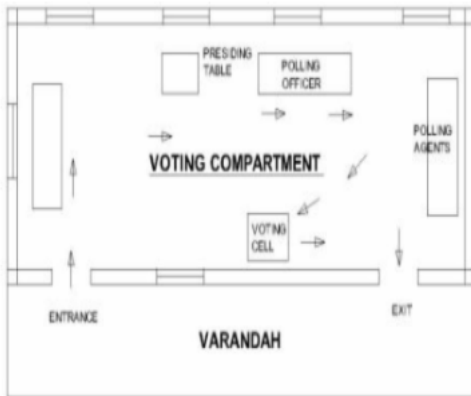

নির্বাচক নিবন্ধন আধিকারিকের স্বাক্ষর

Nazri Naksha

Google Map View

Polling Station Building Front View

Polling Station Front View

Cad View

Key MAP View

বিধানসভা নির্বাচনক্ষেত্রের নং, নাম : 233-গড়বেতা
ভাগ নং, নাম : 1-বলরামপুর,