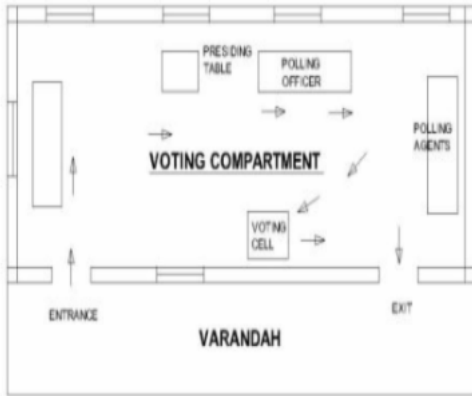

নির্বাচক নিবন্ধন আধিকারিকের স্বাক্ষর

Nazri Naksha

Google Map View

Polling Station Building Front View

Polling Station Front View

Cad View

Key MAP View

বিধানসভা নির্বাচনক্ষেত্রের নং, নাম : 233-গড়বেতা
ভাগ নং, নাম : 1-বড় নোহারী (পূর্ব)