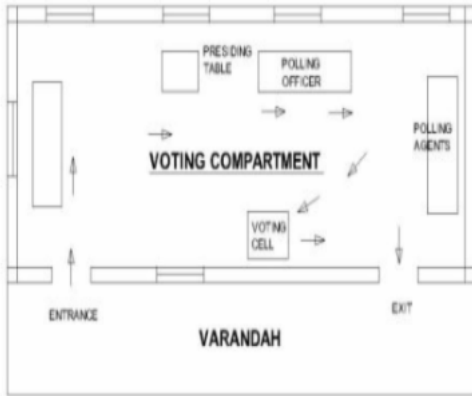

নির্বাচক নিবন্ধন আধিকারিকের স্বাক্ষর

Nazri Naksha

Google Map View

Polling Station Building Front View

Polling Station Front View

Cad View

Key MAP View

বিধানসভা নির্বাচনক্ষেত্রের নং, নাম : 233-গড়বেতা
ভাগ নং, নাম : 1-বনকাটি