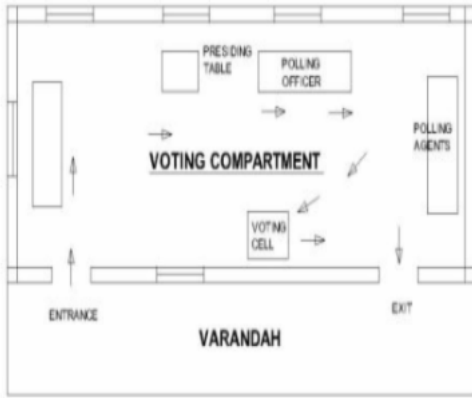

নির্বাচক নিবন্ধন আধিকারিকের স্বাক্ষর

Nazri Naksha

Google Map View

Polling Station Building Front View

Polling Station Front View

Cad View

Key MAP View

1 নাম : আনিসা বিবি স্বামীর নাম: শাহাবুদ্দিন খাঁন বাড়ির নং : n0033 বয়স : 33 লিঙ্গ : মহিলা	TVZ1383199 ফটো উপলব্ধ	2 নাম : হোসেন আলি খাঁন পিতার নাম: জান মহম্মদ খাঁন বাড়ির নং : n0044 বয়স : 30 লিঙ্গ : পুরুষ	TVZ1662170 ফটো উপলব্ধ	3 নাম : ফজরুল রহমান খাঁ পিতার নাম: মদন খাঁন বাড়ির নং : n0044 বয়স : 63 লিঙ্গ : পুরুষ	TVZ2039402 ফটো উপলব্ধ
4 নাম : জহুরা বিবি স্বামীর নাম: ফজরুল রহমান খাঁ বাড়ির নং : n0044 বয়স : 56 লিঙ্গ : মহিলা	TVZ2039592 ফটো উপলব্ধ	5 নাম : হাফেজুল খাঁ পিতার নাম: মদন খাঁ বাড়ির নং : n0044 বয়স : 61 লিঙ্গ : পুরুষ	WB/33/221/453441 ফটো উপলব্ধ	6 নাম : জইনুবা বিবি স্বামীর নাম: হাফেজুল খাঁন বাড়ির নং : n0044 বয়স : 50 লিঙ্গ : মহিলা	TVZ2111888 ফটো উপলব্ধ
7 নাম : রফিকুল খাঁন পিতার নাম: হাপিজুল খাঁন বাড়ির নং : n0044 বয়স : 32 লিঙ্গ : পুরুষ	TVZ1547306 ফটো উপলব্ধ	8 নাম : ফুলতুন বিবি (খাঁন) স্বামীর নাম: রফিকুল খাঁন বাড়ির নং : n0044 বয়স : 30 লিঙ্গ : মহিলা	TVZ1662246 ফটো উপলব্ধ	9 নাম : আনিসুর রহমান খাঁন পিতার নাম: মদন খাঁন বাড়ির নং : n0044 বয়স : 41 লিঙ্গ : পুরুষ	TVZ1201649 ফটো উপলব্ধ
10 নাম : মতিয়ারা খাঁন স্বামীর নাম: আনিসুর রহমান খাঁন বাড়ির নং : n0044 বয়স : 32 লিঙ্গ : মহিলা	TVZ1453737 ফটো উপলব্ধ	11 নাম : আবুমেহের খাঁন পিতার নাম: মদন আলি খাঁন বাড়ির নং : n0044 বয়স : 34 লিঙ্গ : পুরুষ	TVZ1331370 ফটো উপলব্ধ	12 নাম : রুপসোনা বিবি স্বামীর নাম: জালাল উদ্দিন খাঁন বাড়ির নং : n0044 বয়স : 39 লিঙ্গ : মহিলা	TVZ1330737 ফটো উপলব্ধ
13 নাম : আমজাদ খাঁন পিতার নাম: ফজলুর রহমান খাঁন বাড়ির নং : n0044 বয়স : 34 লিঙ্গ : পুরুষ	TVZ1331297 ফটো উপলব্ধ	14 নাম : পান্না বিবি স্বামীর নাম: আমজাদ খাঁন বাড়ির নং : n0044 বয়স : 32 লিঙ্গ : মহিলা	TVZ1453786 ফটো উপলব্ধ	15 নাম : রোজিনা খাঁন স্বামীর নাম: ইয়াকুব আলি খাঁন বাড়ির নং : n0044 বয়স : 37 লিঙ্গ : মহিলা	TVZ1201805 ফটো উপলব্ধ
16 নাম : জালালউদ্দিন খাঁন পিতার নাম: মদন খাঁ বাড়ির নং : n0044 বয়স : 56 লিঙ্গ : পুরুষ	TVZ2231462 ফটো উপলব্ধ	17 নাম : ইয়াকুব আলি খাঁন পিতার নাম: মদন খাঁন বাড়ির নং : n0044 বয়স : 46 লিঙ্গ : পুরুষ	MDD2196491 ফটো উপলব্ধ	18 নাম : জাসমিন হারা খাঁন স্বামীর নাম: আবুমেহের খাঁন বাড়ির নং : এন0044 বয়স : 24 লিঙ্গ : মহিলা	TVZ2337244 ফটো উপলব্ধ
19 নাম : রফিকুল খাঁ পিতার নাম: শুকুমুদ্দিন খাঁ বাড়ির নং : n0122 বয়স : 32 লিঙ্গ : পুরুষ	TVZ1383223 ফটো উপলব্ধ	20 নাম : কোলিম খান পিতার নাম: হাফেজুল খান বাড়ির নং : নং97 বয়স : 23 লিঙ্গ : পুরুষ	TVZ2455111 ফটো উপলব্ধ	21 নাম : আসেমা খাতুন স্বামীর নাম: সলিম আলি খান বাড়ির নং : নং98 বয়স : 54 লিঙ্গ : মহিলা	TVZ2107191 ফটো উপলব্ধ
22 নাম : সৌকত আলি চৌধুরী পিতার নাম: ওহাদ চৌধুরী বাড়ির নং : n0010 বয়স : 53 লিঙ্গ : পুরুষ	TVZ2047959 ফটো উপলব্ধ	23 নাম : নাসির আলি চৌধুরী পিতার নাম: ওহাদ চৌধুরী বাড়ির নং : n0010 বয়স : 34 লিঙ্গ : পুরুষ	TVZ1453778 ফটো উপলব্ধ	24 নাম : আলতাবানু বিবি স্বামীর নাম: সানুয়ার চৌধুরী বাড়ির নং : এন0010 বয়স : 27 লিঙ্গ : মহিলা	TVZ1996040 ফটো উপলব্ধ
25 নাম : জায়েরা খাতুন স্বামীর নাম: লতিফ চৌধুরী বাড়ির নং : n0016 বয়স : 96 লিঙ্গ : মহিলা	WB/33/221/453166 ফটো উপলব্ধ	26 নাম : হানিফ আলি চৌধুরী পিতার নাম: ওহাদ আলি চৌধুরী বাড়ির নং : n0010 বয়স : 61 লিঙ্গ : পুরুষ	TVZ2055788 ফটো উপলব্ধ	27 নাম : আঙ্গুরা বিবি স্বামীর নাম: হানিফ আলি চৌধুরী বাড়ির নং : n0010 বয়স : 56 লিঙ্গ : মহিলা	MDD2426872 ফটো উপলব্ধ
28 নাম : সানুয়ার চৌধুরী পিতার নাম: হানিফ চৌধুরী বাড়ির নং : n0010 বয়স : 33 লিঙ্গ : পুরুষ	TVZ1453828 ফটো উপলব্ধ	29 নাম : হাসিবুল চৌধুরী পিতার নাম: ওহাদ চৌধুরী বাড়ির নং : n0010 বয়স : 39 লিঙ্গ : পুরুষ	MDD2548774 ফটো উপলব্ধ	30 নাম : হাসেন আলি চৌধুরী পিতার নাম: ওহাদ চৌধুরী বাড়ির নং : n0010 বয়স : 35 লিঙ্গ : পুরুষ	TVZ1453752 ফটো উপলব্ধ