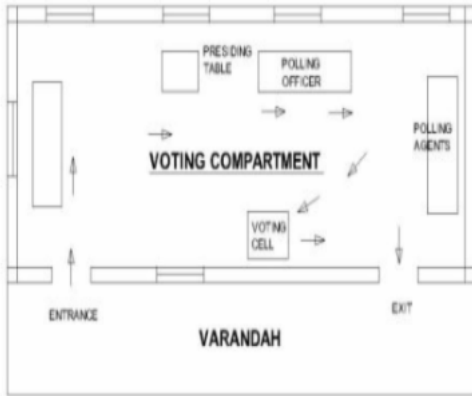

নির্বাচক নিবন্ধন আধিকারিকের স্বাক্ষর

Nazri Naksha

Google Map View

Polling Station Building Front View

Polling Station Front View

Cad View

Key MAP View

বিধানসভা নির্বাচনক্ষেত্রের নং, নাম : 233-গড়বেতা
ভাগ নং, নাম : 1-মুলুনিয়া