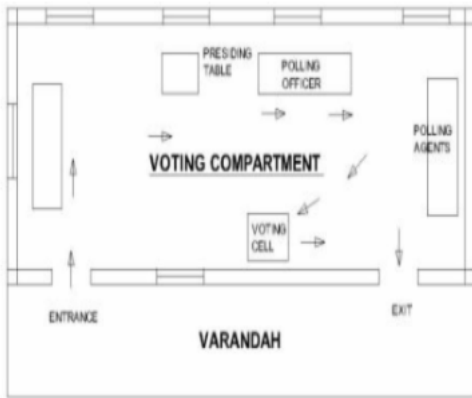

নির্বাচক নিবন্ধন আধিকারিকের স্বাক্ষর

Nazri Naksha

Google Map View

Polling Station Building Front View

Polling Station Front View

Cad View

Key MAP View

বিধানসভা নির্বাচনক্ষেত্রের নং, নাম : 233-গড়বেতা
ভাগ নং, নাম : 1-ধবনী