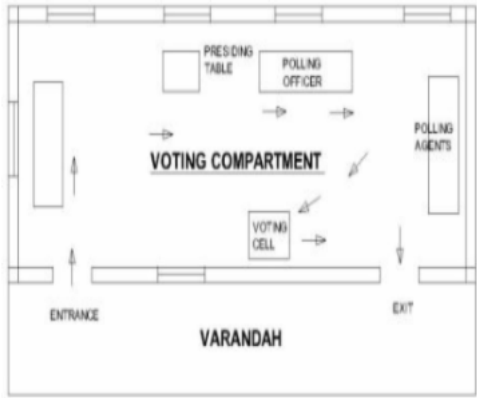

নির্বাচক নিবন্ধন আধিকারিকের স্বাক্ষর

Nazri Naksha

Google Map View

Polling Station Building Front View

Polling Station Front View

Cad View

Key MAP View

বিধানসভা নির্বাচনক্ষেত্রের নং, নাম : 233-গড়বেতা
ভাগ নং, নাম : 1-তেজিয়া