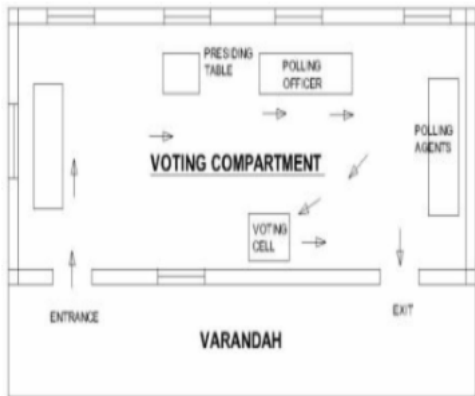

নির্বাচক নিবন্ধন আধিকারিকের স্বাক্ষর

Nazri Naksha

Google Map View

Polling Station Building Front View

Polling Station Front View

Cad View

Key MAP View

বিধানসভা নির্বাচনক্ষেত্রের নং, নাম : 233-গড়বেতা  
ভাগ নং, নাম : 1-ধাদিকা (পূর্ব),