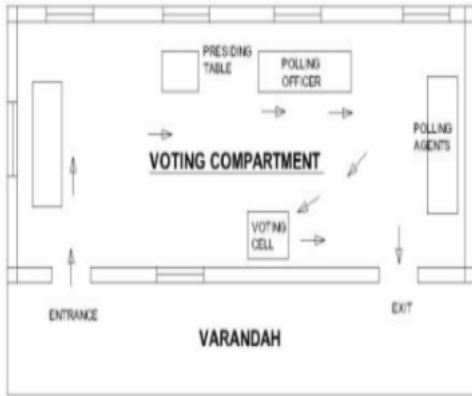

নির্বাচক নিবন্ধন আধিকারিকের স্বাক্ষর

Nazri Naksha

Google Map View

Polling Station Building Front View

Polling Station Front View

Cad View

Key MAP View

বিধানসভা নির্বাচনক্ষেত্রের নং, নাম : 233-গড়বেতা  
ভাগ নং, নাম : 1-ধাদিকা (পশ্চিম)