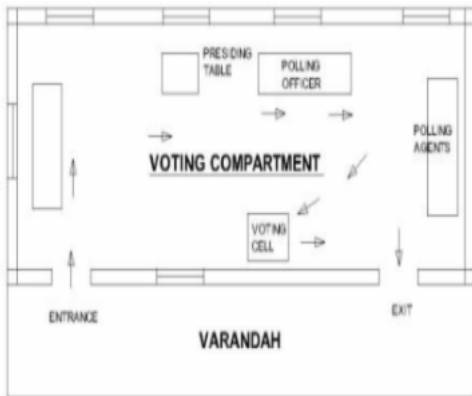

নির্বাচক নিবন্ধন আধিকারিকের স্বাক্ষর

Nazri Naksha

Google Map View

Polling Station Building Front View

Polling Station Front View

Cad View

Key MAP View

বিধানসভা নির্বাচনক্ষেত্রের নং, নাম : 233-গড়বেতা
ভাগ নং, নাম : 1-ভাটমারা