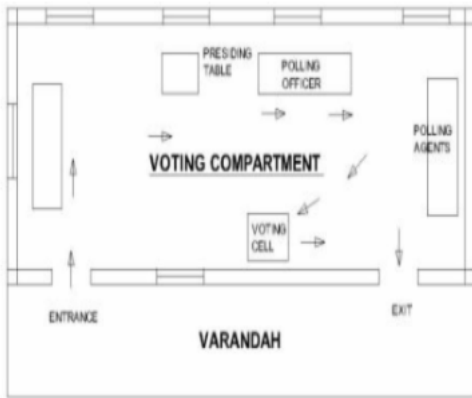

নির্বাচক নিবন্ধন আধিকারিকের স্বাক্ষর

Nazri Naksha

Google Map View

Polling Station Building Front View

Polling Station Front View

Cad View

Key MAP View

1 নাম : কল্যাণী লায়েক (পাত্র) স্বামীর নাম: বাপন পাত্র বাড়ির নং : n0061 বয়স : 29 লিঙ্গ : মহিলা	TVZ1845106 ফটো উপলব্ধ	2 নাম : রোমা কুণ্ড স্বামীর নাম: অভিজিৎ কুণ্ড বাড়ির নং : এন0106 বয়স : 25 লিঙ্গ : মহিলা	TVZ2004612 ফটো উপলব্ধ	3 নাম : অপর্ণা কুণ্ড স্বামীর নাম: নিমল কুণ্ড বাড়ির নং : এন0183 বয়স : 29 লিঙ্গ : মহিলা	TVZ2377182 ফটো উপলব্ধ
4 নাম : পৌরাঙ্গ কুণ্ড পিতার নাম: নিমাই কুণ্ড বাড়ির নং : এন00 বয়স : 25 লিঙ্গ : পুরুষ	TVZ2025179 ফটো উপলব্ধ	5 নাম : পীয়ালী কুন্ড স্বামীর নাম: নিতাই কুন্ড বাড়ির নং : n0291 বয়স : 29 লিঙ্গ : মহিলা	TVZ1845395 ফটো উপলব্ধ	6 নাম : শ্রীকান্ত কুন্ড পিতার নাম: বংশী কুন্ড বাড়ির নং : n0113 বয়স : 29 লিঙ্গ : পুরুষ	TVZ1898386 ফটো উপলব্ধ
7 নাম : রমা কুন্ড স্বামীর নাম: অনূপ কুন্ড বাড়ির নং : n0277 বয়স : 28 লিঙ্গ : মহিলা	TVZ1845254 ফটো উপলব্ধ	8 নাম : প্রসেনজিৎ কোল্যা পিতার নাম: রনজিৎ কোল্যা বাড়ির নং : n0005 বয়স : 41 লিঙ্গ : পুরুষ	GXR2024800 ফটো উপলব্ধ	9 নাম : আরতী কোল্যা স্বামীর নাম: অজিত কোল্যা বাড়ির নং : n0005 বয়স : 70 লিঙ্গ : মহিলা	WB/33/220/189244 ফটো উপলব্ধ
10 নাম : অজিত কুমার কোল্যা পিতার নাম: প্রহ্লাদচন্দ্র কোল্যা বাড়ির নং : n0005 বয়স : 76 লিঙ্গ : পুরুষ	WB/33/220/189087 ফটো উপলব্ধ	11 নাম : রঞ্জিত কুমার কোল্যা পিতার নাম: প্রহ্লাদ চন্দ্র কোল্যা বাড়ির নং : n0005 বয়স : 68 লিঙ্গ : পুরুষ	WB/33/220/189696 ফটো উপলব্ধ	12 নাম : ভক্তিবাল্য কোল্যা স্বামীর নাম: রঞ্জিত কোল্যা বাড়ির নং : n0005 বয়স : 68 লিঙ্গ : মহিলা	WB/33/220/189160 ফটো উপলব্ধ
13 নাম : প্রদীপ কোলে পিতার নাম: স্বপন কোলে বাড়ির নং : n0004 বয়স : 29 লিঙ্গ : পুরুষ	TVZ1881267 ফটো উপলব্ধ	14 নাম : চম্পা কোলে (পাল) স্বামীর নাম: রাজু কোলে বাড়ির নং : n0016 বয়স : 34 লিঙ্গ : মহিলা	TVZ1459676 ফটো উপলব্ধ	15 নাম : অনিমা কোলে স্বামীর নাম: আশীষ কোলে বাড়ির নং : n0018 বয়স : 47 লিঙ্গ : মহিলা	GXR2024008 ফটো উপলব্ধ
16 নাম : সুমনা কোলে পিতার নাম: গুণধর কোলে বাড়ির নং : n0004 বয়স : 28 লিঙ্গ : মহিলা	TVZ1735315 ফটো উপলব্ধ	17 নাম : মানসী কুণ্ড কোলে স্বামীর নাম: সুকুমার কোলে বাড়ির নং : n0011 বয়স : 31 লিঙ্গ : মহিলা	TVZ1554401 ফটো উপলব্ধ	18 নাম : মমতা সান্দার কোলে স্বামীর নাম: দীপঙ্কর কোলে বাড়ির নং : এন0021 বয়স : 26 লিঙ্গ : মহিলা	TVZ2013639 ফটো উপলব্ধ
19 নাম : পিযুষ কোলে পিতার নাম: আশীষ কোলে বাড়ির নং : এন0018 বয়স : 26 লিঙ্গ : পুরুষ	TVZ2013670 ফটো উপলব্ধ	20 নাম : সদানন্দ কোলে পিতার নাম: সুবল কোলে বাড়ির নং : n0004 বয়স : 46 লিঙ্গ : পুরুষ	GXR1277730 ফটো উপলব্ধ	21 নাম : সমীর কোলে পিতার নাম: বিকাশ কোলে বাড়ির নং : n0010 বয়স : 28 লিঙ্গ : পুরুষ	TVZ1844794 ফটো উপলব্ধ
22 নাম : সুকুমার কোলে পিতার নাম: মদনচন্দ্র কোলে বাড়ির নং : n0011 বয়স : 45 লিঙ্গ : পুরুষ	GXR2023919 ফটো উপলব্ধ	23 নাম : গুণধর কোলে পিতার নাম: সুবল চন্দ্র কোলে বাড়ির নং : n0004 বয়স : 54 লিঙ্গ : পুরুষ	TVZ2146116 ফটো উপলব্ধ	24 নাম : শ্যামলী কোলে স্বামীর নাম: গুণধর কোলে বাড়ির নং : n0004 বয়স : 49 লিঙ্গ : মহিলা	TVZ2146124 ফটো উপলব্ধ
25 নাম : পূজা কোলে পিতার নাম: উত্তম কোলে বাড়ির নং : n000 বয়স : 24 লিঙ্গ : মহিলা	TVZ2178788 ফটো উপলব্ধ	26 নাম : শকুন্তলা কোলে স্বামীর নাম: প্রতীক কোলে বাড়ির নং : n0021 বয়স : 28 লিঙ্গ : মহিলা	TVZ2171981 ফটো উপলব্ধ	27 নাম : মনসা কোলে পিতার নাম: রঞ্জিত কোলে বাড়ির নং : n0024 বয়স : 26 লিঙ্গ : পুরুষ	TVZ1898295 ফটো উপলব্ধ
28 নাম : লাবণী কোলে স্বামীর নাম: সমীর কোলে বাড়ির নং : এন0000 বয়স : 24 লিঙ্গ : মহিলা	TVZ2282036 ফটো উপলব্ধ	29 নাম : সৌরভ কোলে পিতার নাম: মনোজ কোলে বাড়ির নং : এন0000 বয়স : 24 লিঙ্গ : পুরুষ	TVZ2268217 ফটো উপলব্ধ	30 নাম : সৌমেন কোলে পিতার নাম: মনোজ কোলে বাড়ির নং : এন0000 বয়স : 23 লিঙ্গ : পুরুষ	TVZ2268431 ফটো উপলব্ধ