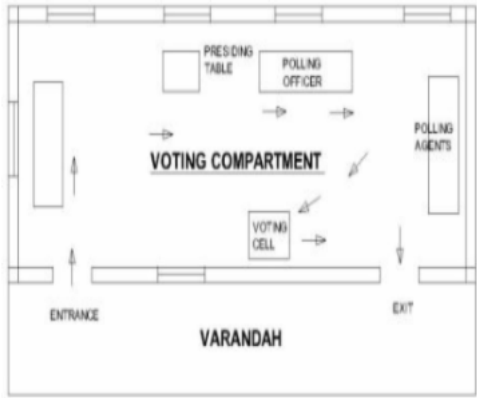

নির্বাচক নিবন্ধন আধিকারিকের স্বাক্ষর

Nazri Naksha

Google Map View

Polling Station Building Front View

Polling Station Front View

Cad View

Key MAP View

বিধানসভা নির্বাচনক্ষেত্রের নং, নাম : 233-গড়বেতা  
ভাগ নং, নাম : 1-ললিতগঞ্জ (পূর্ব)