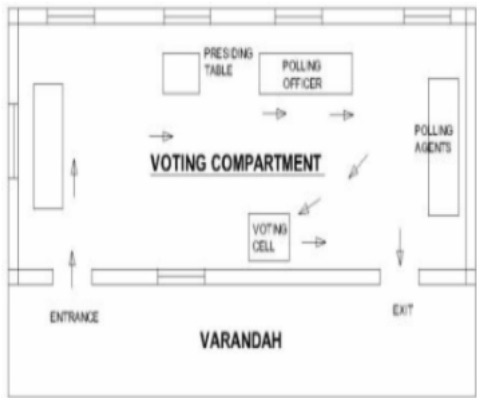

নির্বাচক নিবন্ধন আধিকারিকের স্বাক্ষর

Nazri Naksha

Google Map View

Polling Station Building Front View

Polling Station Front View

Cad View

Key MAP View

বিধানসভা নির্বাচনক্ষেত্রের নং, নাম : 233-গড়বেতা  
ভাগ নং, নাম : 1-শ্যামনগর (উত্তর)