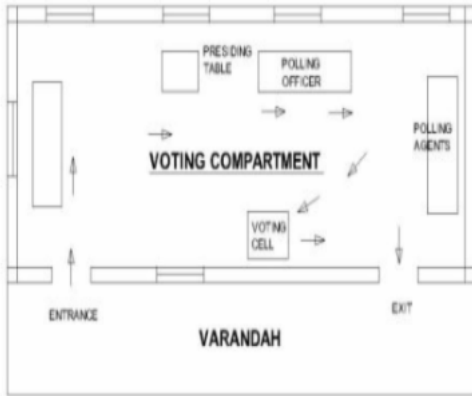

নির্বাচক নিবন্ধন আধিকারিকের স্বাক্ষর

Nazri Naksha

Google Map View

Polling Station Building Front View

Polling Station Front View

Cad View

Key MAP View

বিধানসভা নির্বাচনক্ষেত্রের নং, নাম : 233-গড়বেতা  
ভাগ নং, নাম : 1-শ্যামনগর(দক্ষিণ)