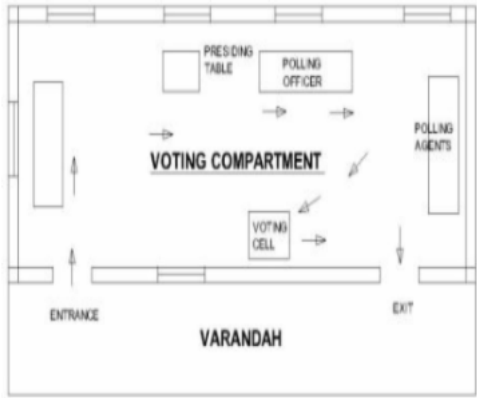

নির্বাচক নিবন্ধন আধিকারিকের স্বাক্ষর

Nazri Naksha

Google Map View

Polling Station Building Front View

Polling Station Front View

Cad View

Key MAP View

1 নাম : চম্পা খামরুই (পাল) স্বামীর নাম: যুগল কিশোর খামরুই বাড়ির নং : n0144 বয়স : 34 লিঙ্গ : মহিলা	TVZ1134352 ফটো উপলব্ধ	2 নাম : পিউ খামরুই পিতার নাম: প্রভঞ্জন খামরুই বাড়ির নং : এন0048 বয়স : 23 লিঙ্গ : মহিলা	TVZ2408839 ফটো উপলব্ধ	3 নাম : পূর্নেন্দু খামরুই পিতার নাম: হরি পদ খামরুই বাড়ির নং : n0097 বয়স : 65 লিঙ্গ : পুরুষ	TVZ2315596 ফটো উপলব্ধ
Q 4 নাম : নীলিমা খামরুই স্বামীর নাম: প্রসেনজিৎ খামরুই বাড়ির নং : বয়স : 46 লিঙ্গ : মহিলা	TVZ1221134 ফটো উপলব্ধ	5 নাম : বিদ্যুৎ খামরুই পিতার নাম: সুভাষ চন্দ্র খামরুই বাড়ির নং : n0003 বয়স : 37 লিঙ্গ : পুরুষ	GXR2268092 ফটো উপলব্ধ	6 নাম : বুলু খামরুই স্বামীর নাম: বিদ্যুৎ খামরুই বাড়ির নং : n0003 বয়স : 31 লিঙ্গ : মহিলা	TVZ1633817 ফটো উপলব্ধ
7 নাম : সরবিন্দু খামরুই পিতার নাম: সুব্রত খামরুই বাড়ির নং : n0006 বয়স : 65 লিঙ্গ : পুরুষ	TVZ2083277 ফটো উপলব্ধ	8 নাম : উমারানী খামরুই স্বামীর নাম: সরবিন্দু খামরুই বাড়ির নং : n0006 বয়স : 65 লিঙ্গ : মহিলা	TVZ2083194 ফটো উপলব্ধ	9 নাম : সঞ্জয় খামরুই পিতার নাম: সরবিন্দু খামরুই বাড়ির নং : n0006 বয়স : 47 লিঙ্গ : পুরুষ	GXR1272434 ফটো উপলব্ধ
10 নাম : বন্দনা খামরুই স্বামীর নাম: সঞ্জয় খামরুই বাড়ির নং : n0006 বয়স : 39 লিঙ্গ : মহিলা	TVZ1336320 ফটো উপলব্ধ	11 নাম : মহন্ত খামরুই পিতার নাম: সরবিন্দু খামরুই বাড়ির নং : n0006 বয়স : 39 লিঙ্গ : পুরুষ	GXR2268076 ফটো উপলব্ধ	12 নাম : প্রশান্ত খামরুই পিতার নাম: সরবিন্দু খামরুই বাড়ির নং : n0006 বয়স : 38 লিঙ্গ : পুরুষ	GXR2268084 ফটো উপলব্ধ
13 নাম : শংকরীরাণী খামরুই স্বামীর নাম: রাখহরি খামরুই বাড়ির নং : n0007 বয়স : 81 লিঙ্গ : মহিলা	WB/33/220/201431 ফটো উপলব্ধ	14 নাম : সুশীলচন্দ্র খামরুই পিতার নাম: রাখহরি খামরুই বাড়ির নং : n0007 বয়স : 54 লিঙ্গ : পুরুষ	WB/33/220/201573 ফটো উপলব্ধ	15 নাম : ধীরেন্দ্রনাথ খামরুই পিতার নাম: অজিত খামরুই বাড়ির নং : n0012 বয়স : 57 লিঙ্গ : পুরুষ	WB/33/220/201145 ফটো উপলব্ধ
16 নাম : অমিত খামরুই পিতার নাম: ধীরেন্দ্রনাথ খামরুই বাড়ির নং : n0012 বয়স : 37 লিঙ্গ : পুরুষ	GXR2329860 ফটো উপলব্ধ	17 নাম : লক্ষীরাণী খামরুই স্বামীর নাম: ধীরেন্দ্র নাথ খামরুই বাড়ির নং : n0012 বয়স : 53 লিঙ্গ : মহিলা	WB/33/220/201131 ফটো উপলব্ধ	18 নাম : দীপক সামন্ত পিতার নাম: শচীনন্দন সামন্ত বাড়ির নং : n0031 বয়স : 48 লিঙ্গ : পুরুষ	TVZ1464098 ফটো উপলব্ধ
19 নাম : বংশীধারী খামরুই পিতার নাম: শক্তিপদ খামরুই বাড়ির নং : n0032 বয়স : 73 লিঙ্গ : পুরুষ	WB/33/220/201051 ফটো উপলব্ধ	20 নাম : রেখারানী খামরুই স্বামীর নাম: বংশীধারী খামরুই বাড়ির নং : n0032 বয়স : 69 লিঙ্গ : মহিলা	WB/33/220/201515 ফটো উপলব্ধ	21 নাম : টুম্পা খামরুই স্বামীর নাম: প্রশান্ত খামরুই বাড়ির নং : n0051 বয়স : 30 লিঙ্গ : মহিলা	TVZ1558659 ফটো উপলব্ধ
22 নাম : কনকলতা খামরুই স্বামীর নাম: অনিলবরন খামরুই বাড়ির নং : n0069 বয়স : 68 লিঙ্গ : মহিলা	WB/33/220/201640 ফটো উপলব্ধ	23 নাম : বিশ্বজিৎ খামরুই পিতার নাম: সুধাংশু খামরুই বাড়ির নং : n0077 বয়স : 30 লিঙ্গ : পুরুষ	TVZ1558592 ফটো উপলব্ধ	24 নাম : শম্পা খামরুই স্বামীর নাম: সুধাংশু খামরুই বাড়ির নং : n0096 বয়স : 37 লিঙ্গ : মহিলা	TVZ1103217 ফটো উপলব্ধ
25 নাম : নীলা খামরুই স্বামীর নাম: পূর্নেন্দু খামরুই বাড়ির নং : n0098 বয়স : 57 লিঙ্গ : মহিলা	WB/33/220/207142 ফটো উপলব্ধ	26 নাম : সুশান্ত খামরুই পিতার নাম: পূর্নেন্দু খামরুই বাড়ির নং : n0099 বয়স : 43 লিঙ্গ : পুরুষ	GXR2029254 ফটো উপলব্ধ	27 নাম : নিবেদিতা খামরুই স্বামীর নাম: সিন্দু খামরুই বাড়ির নং : n0032 বয়স : 40 লিঙ্গ : মহিলা	GXR2166593 ফটো উপলব্ধ
28 নাম : প্রদ্যুৎ খামরুই পিতার নাম: তরনী প্রসাদ খামরুই বাড়ির নং : n0045 বয়স : 41 লিঙ্গ : পুরুষ	TVZ1336304 ফটো উপলব্ধ	29 নাম : শক্তনাথ খামরুই পিতার নাম: তরনী প্রসাদ খামরুই বাড়ির নং : n0045 বয়স : 31 লিঙ্গ : পুরুষ	TVZ1464056 ফটো উপলব্ধ	30 নাম : সমিত খামরুই পিতার নাম: সুধাংশু খামরুই বাড়ির নং : n0046 বয়স : 39 লিঙ্গ : পুরুষ	GXR2268043 ফটো উপলব্ধ