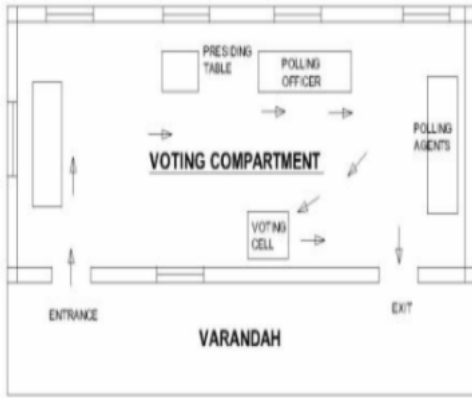

নির্বাচক নিবন্ধন আধিকারিকের স্বাক্ষর

Nazri Naksha

Google Map View

Polling Station Building Front View

Polling Station Front View

Cad View

Key MAP View

বিধানসভা নির্বাচনক্ষেত্রের নং, নাম : 233-গড়বেতা  
ভাগ নং, নাম : 1-পারখন্ড