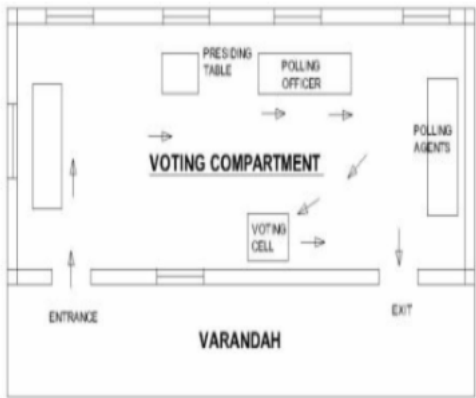

নির্বাচক নিবন্ধন আধিকারিকের স্বাক্ষর

Nazri Naksha

Google Map View

Polling Station Building Front View

Polling Station Front View

Cad View

Key MAP View

1 নাম : তনুশ্রী ঘোষ পিতার নাম: জীতেন ঘোষ বাড়ির নং : এন0060 বয়স : 23 লিঙ্গ : মহিলা	TVZ2261964 ফটো উপলব্ধ	2 নাম : নিরঞ্জন ধাড়া পিতার নাম: সুজিত ধাড়া বাড়ির নং : এন0036 বয়স : 23 লিঙ্গ : পুরুষ	TVZ2263614 ফটো উপলব্ধ	3 নাম : বিপ্লব পাত্র পিতার নাম: বাবু পাত্র বাড়ির নং : এন0076 বয়স : 23 লিঙ্গ : পুরুষ	TVZ2263663 ফটো উপলব্ধ
4 নাম : রিপন বটব্যাল পিতার নাম: প্রদীপ বটব্যাল বাড়ির নং : এন0015 বয়স : 23 লিঙ্গ : পুরুষ	TVZ2263697 ফটো উপলব্ধ	5 নাম : মান্নান ভূঞা পিতার নাম: হুসেন ভূঞা বাড়ির নং : এন002 বয়স : 25 লিঙ্গ : পুরুষ	TVZ2007060 ফটো উপলব্ধ	6 নাম : আখেন্দ্র ভূঞা স্বামীর নাম: নসিবুর রহমান ভূঞা বাড়ির নং : n0003 বয়স : 27 লিঙ্গ : মহিলা	TVZ2168128 ফটো উপলব্ধ
7 নাম : কহেন্দ্র ভূঞা স্বামীর নাম: আব্দুল রহমান ভূঞা বাড়ির নং : n0001 বয়স : 73 লিঙ্গ : মহিলা	TVZ2153302 ফটো উপলব্ধ	8 নাম : সরফরাজ ভূঞা পিতার নাম: হাসেন ভূঞা বাড়ির নং : এন0034 বয়স : 22 লিঙ্গ : পুরুষ	TVZ2412427 ফটো উপলব্ধ	9 নাম : হাসেন ভূঞা পিতার নাম: আল্লারাখা ভূঞা বাড়ির নং : n0003 বয়স : 62 লিঙ্গ : পুরুষ	TVZ2184190 ফটো উপলব্ধ
10 নাম : সিদ্দিক ভূঞা পিতার নাম: আব্দুল রহমান ভূঞা বাড়ির নং : n0001 বয়স : 37 লিঙ্গ : পুরুষ	GXR2331742 ফটো উপলব্ধ	11 নাম : পরেসা ভূঞা স্বামীর নাম: রহমতুল্লা ভূঞা বাড়ির নং : n0001 বয়স : 30 লিঙ্গ : মহিলা	TVZ1850080 ফটো উপলব্ধ	12 নাম : হাবিবুর রহমান ভূঞা পিতার নাম: হাসেন ভূঞা বাড়ির নং : n0003 বয়স : 36 লিঙ্গ : পুরুষ	TVZ1103951 ফটো উপলব্ধ
13 নাম : কুলসুমা ভূঞা স্বামীর নাম: রহম আলি ভূঞা বাড়ির নং : n0001 বয়স : 31 লিঙ্গ : মহিলা	TVZ1804699 ফটো উপলব্ধ	14 নাম : রহমতুল্লা ভূঞা পিতার নাম: আব্দুল রহমান ভূঞা বাড়ির নং : n0001 বয়স : 34 লিঙ্গ : পুরুষ	TVZ1226562 ফটো উপলব্ধ	15 নাম : আবদুল রহমান ভূঞা পিতার নাম: আল্লারাখা ভূঞা বাড়ির নং : n0001 বয়স : 83 লিঙ্গ : পুরুষ	WB/33/220/225830 ফটো উপলব্ধ
16 নাম : হাসিবুর ভূঞা পিতার নাম: হাসেন ভূঞা বাড়ির নং : n0003 বয়স : 34 লিঙ্গ : পুরুষ	TVZ1635655 ফটো উপলব্ধ	17 নাম : সাকিলা (মল্লিক) ভূঞা স্বামীর নাম: হাবিবুর রহমান ভূঞা বাড়ির নং : n0003 বয়স : 32 লিঙ্গ : মহিলা	TVZ1664945 ফটো উপলব্ধ	18 নাম : আবুল হোসেন ভূঞা পিতার নাম: আবদুল রহমান ভূঞা বাড়ির নং : n0001 বয়স : 46 লিঙ্গ : পুরুষ	GXR2034973 ফটো উপলব্ধ
19 নাম : নাসিবুর রহমান ভূঞা পিতার নাম: হাসেন ভূঞা বাড়ির নং : n0003 বয়স : 34 লিঙ্গ : পুরুষ	TVZ1391275 ফটো উপলব্ধ	20 নাম : আশ্রাফিল বিবি স্বামীর নাম: হাসেন ভূঞা বাড়ির নং : n0003 বয়স : 56 লিঙ্গ : মহিলা	TVZ2130409 ফটো উপলব্ধ	21 নাম : সাকিলা ভূঞা স্বামীর নাম: হাসিবুর ভূঞা বাড়ির নং : n0003 বয়স : 31 লিঙ্গ : মহিলা	TVZ1664937 ফটো উপলব্ধ
22 নাম : রহম আলি ভূঞা পিতার নাম: আবদুল রহমান ভূঞা বাড়ির নং : n0001 বয়স : 36 লিঙ্গ : পুরুষ	GXR2270981 ফটো উপলব্ধ	23 নাম : খাদিজা ভূঞা স্বামীর নাম: আবুল হোসেন ভূঞা বাড়ির নং : n0001 বয়স : 36 লিঙ্গ : মহিলা	TVZ1227461 ফটো উপলব্ধ	24 নাম : সুজয় ভূঞা পিতার নাম: কান্ত ভূঞা বাড়ির নং : এন0048 বয়স : 23 লিঙ্গ : পুরুষ	TVZ2263689 ফটো উপলব্ধ
25 নাম : নিশির ভূঞা পিতার নাম: কার্তিক ভূঞা বাড়ির নং : এন0052 বয়স : 24 লিঙ্গ : পুরুষ	TVZ2263754 ফটো উপলব্ধ	26 নাম : নাজমা ভূঞা স্বামীর নাম: সিদ্দিক ভূঞা বাড়ির নং : n000 বয়স : 30 লিঙ্গ : মহিলা	TVZ2168086 ফটো উপলব্ধ	27 নাম : ময়না ভূঞা স্বামীর নাম: আফসার আলি ভূঞা বাড়ির নং : n0005 বয়স : 36 লিঙ্গ : মহিলা	TVZ1466531 ফটো উপলব্ধ
28 নাম : অফসার আলি ভূঞা পিতার নাম: আব্দুল জিন্নাত ভূঞা বাড়ির নং : n0005 বয়স : 41 লিঙ্গ : পুরুষ	GXR2034981 ফটো উপলব্ধ	29 নাম : আব্দুল জিন্নাত ভূঞা পিতার নাম: আল্লারাখা ভূঞা বাড়ির নং : n0005 বয়স : 67 লিঙ্গ : পুরুষ	TVZ2050755 ফটো উপলব্ধ	30 নাম : গোলেদুর ভূঞা স্বামীর নাম: আব্দুল জিন্নাত ভূঞা বাড়ির নং : n0005 বয়স : 59 লিঙ্গ : মহিলা	TVZ2063261 ফটো উপলব্ধ