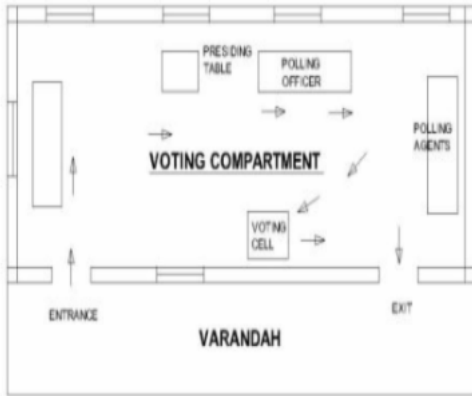

নির্বাচক নিবন্ধন আধিকারিকের স্বাক্ষর

Nazri Naksha

Google Map View

Polling Station Building Front View

Polling Station Front View

Cad View

Key MAP View

বিধানসভা নির্বাচনক্ষেত্রের নং, নাম : 233-গড়বেতা
ভাগ নং, নাম : 1-জেমুয়াশোল