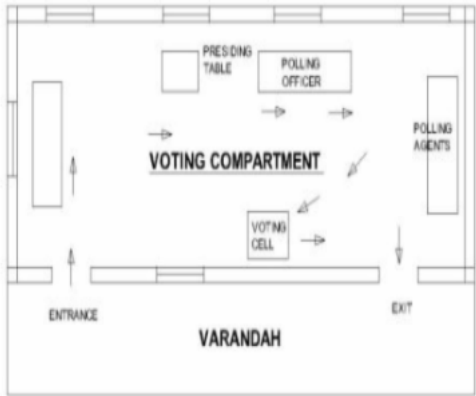

নির্বাচক নিবন্ধন আধিকারিকের স্বাক্ষর

Nazri Naksha

Google Map View

Polling Station Building Front View

Polling Station Front View

Cad View

Key MAP View

বিধানসভা নির্বাচনক্ষেত্রের নং, নাম : 233-গড়বেতা  
ভাগ নং, নাম : 1-চাঁদাবিলা