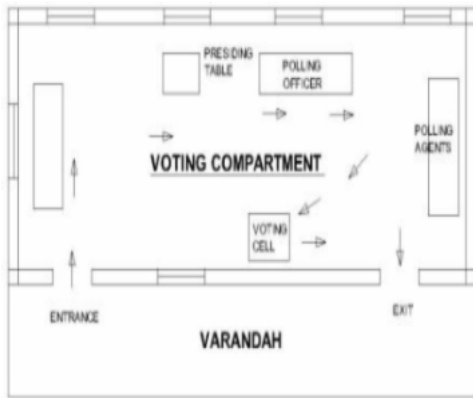

নির্বাচক নিবন্ধন আধিকারিকের স্বাক্ষর

Nazri Naksha

Google Map View

Polling Station Building Front View

Polling Station Front View

Cad View

Key MAP View

বিধানসভা নির্বাচনক্ষেত্রের নং, নাম : 233-গড়বেতা
ভাগ নং, নাম : 1-চাঁদাবিলা (পশ্চিম)